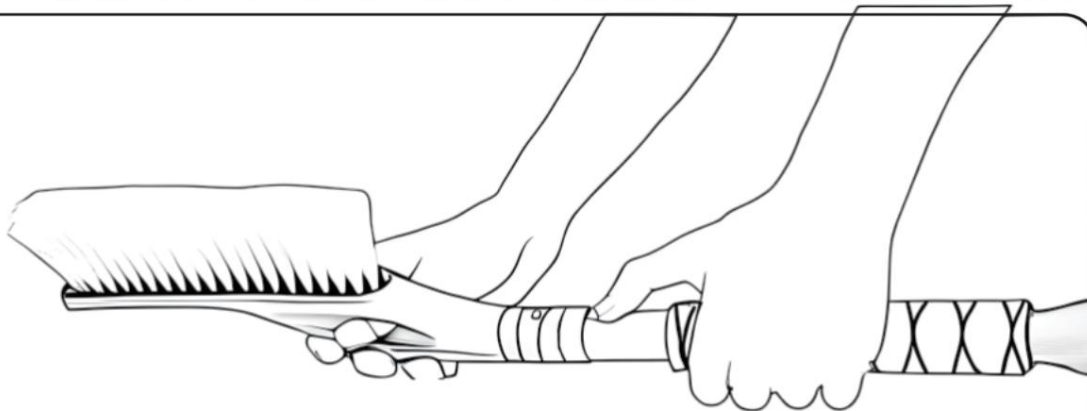

## 2 in 1 Schneebürste Modell: AD-04674

Schneebesen

Eiskratzer

Drücken Sie diese Taste und drücken oder ziehen Sie dann den Griff nach vorne/hinten, um das Produkt einfach zu installieren oder zu entfernen.

## Szczotka do śniegu 2 w 1 Model: AD-04674

Szczotka do śniegu

Skrobaczka do lodu

Naciśnij ten przycisk, a następnie pchnij lub pociągnij uchwyt do przodu/do tyłu, aby łatwo zainstalować lub usunąć produkt.