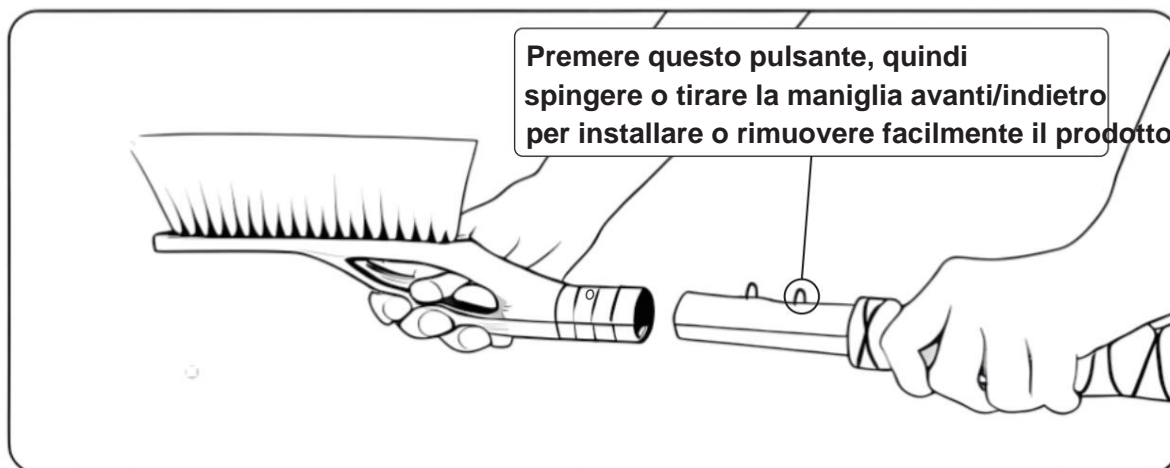

Spazzola per la neve 2 in 1 Modello: AD-04674