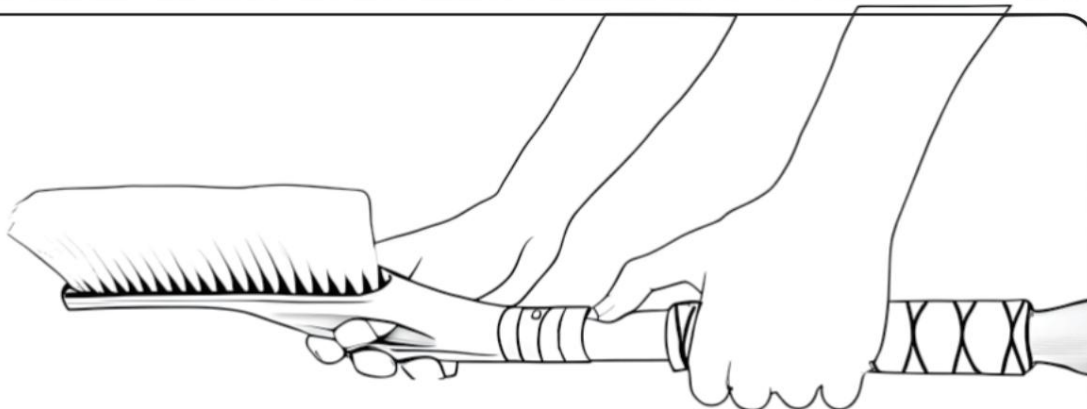

## Szczotka do śniegu 2 w 1 Model: AD-04674

Szczotka do śniegu

Skrobaczka do lodu

Naciśnij ten przycisk, a następnie pchnij lub pociągnij uchwyt do przodu/do tyłu, aby łatwo zainstalować lub usunąć produkt.