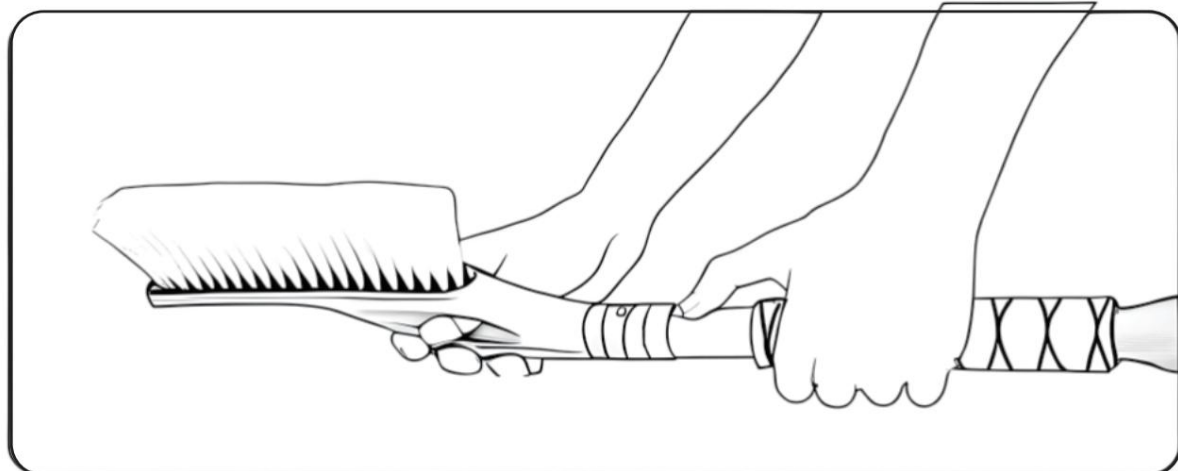

VEVOR

**Affordable. Reliable.
Home Improvement.**

Centro de soporte de VEVOR www.vevor.com/support

Cepillo quitanieves 2 en 1 Modelo: AD-04674