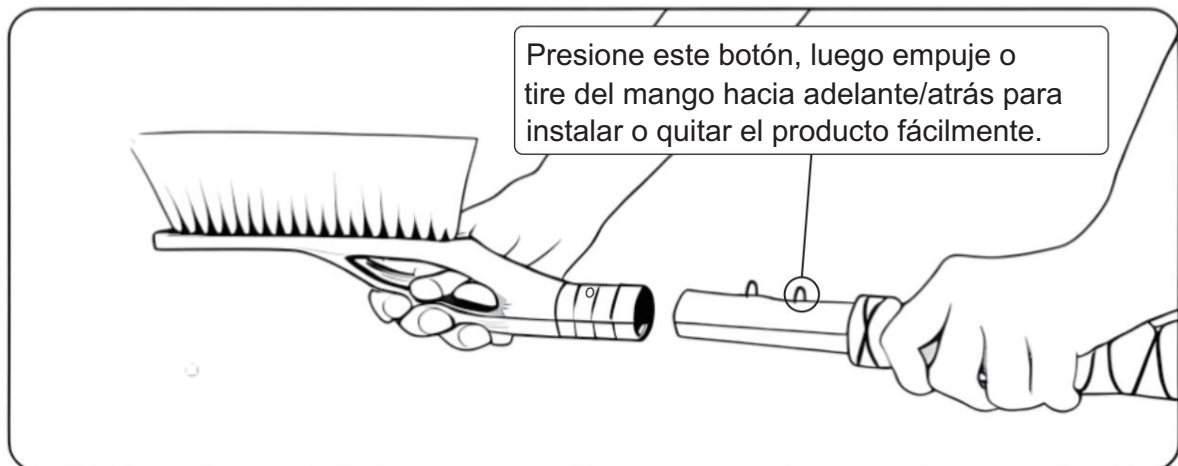

VEVOR

**Affordable. Reliable.
Home Improvement.**

Centro de soporte de VEVOR www.vevor.com/support

Cepillo quitanieves 2 en 1 Modelo: AD-04674