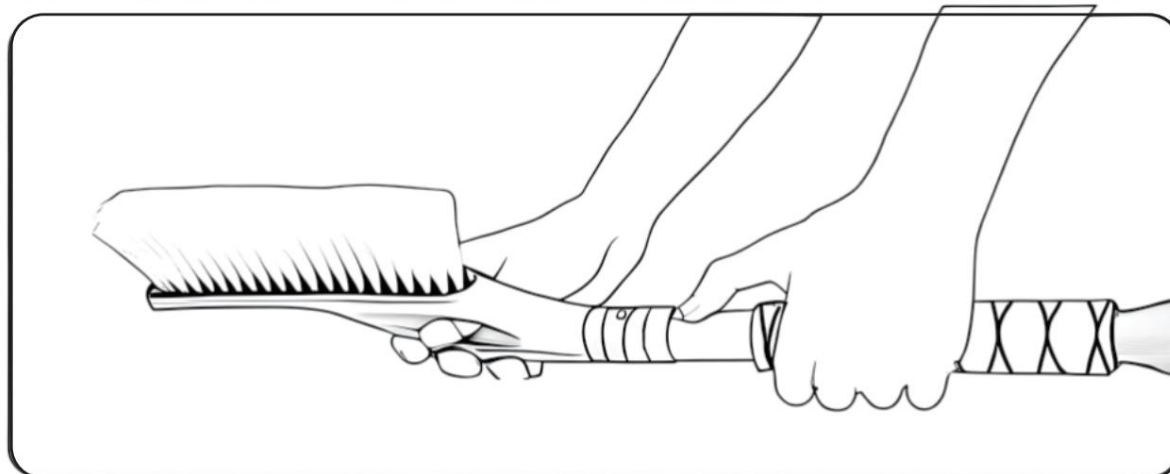

Spazzola per la neve 2 in 1 Modello: AD-04674