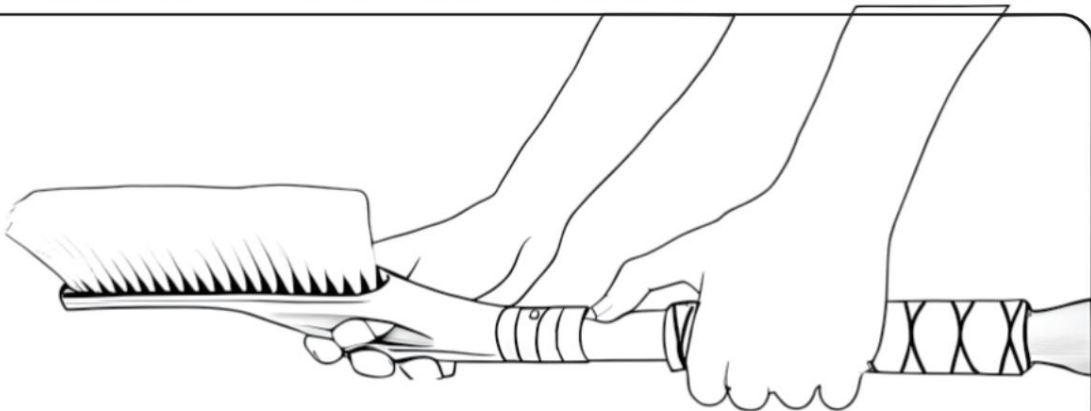

## 2-in-1 sneeuwborstel Model: AD-04674

Sneeuwborstel

ijskrabber

Druk op deze knop en duw of trek de hendel naar voren/achteren om het product eenvoudig te installeren of te verwijderen.