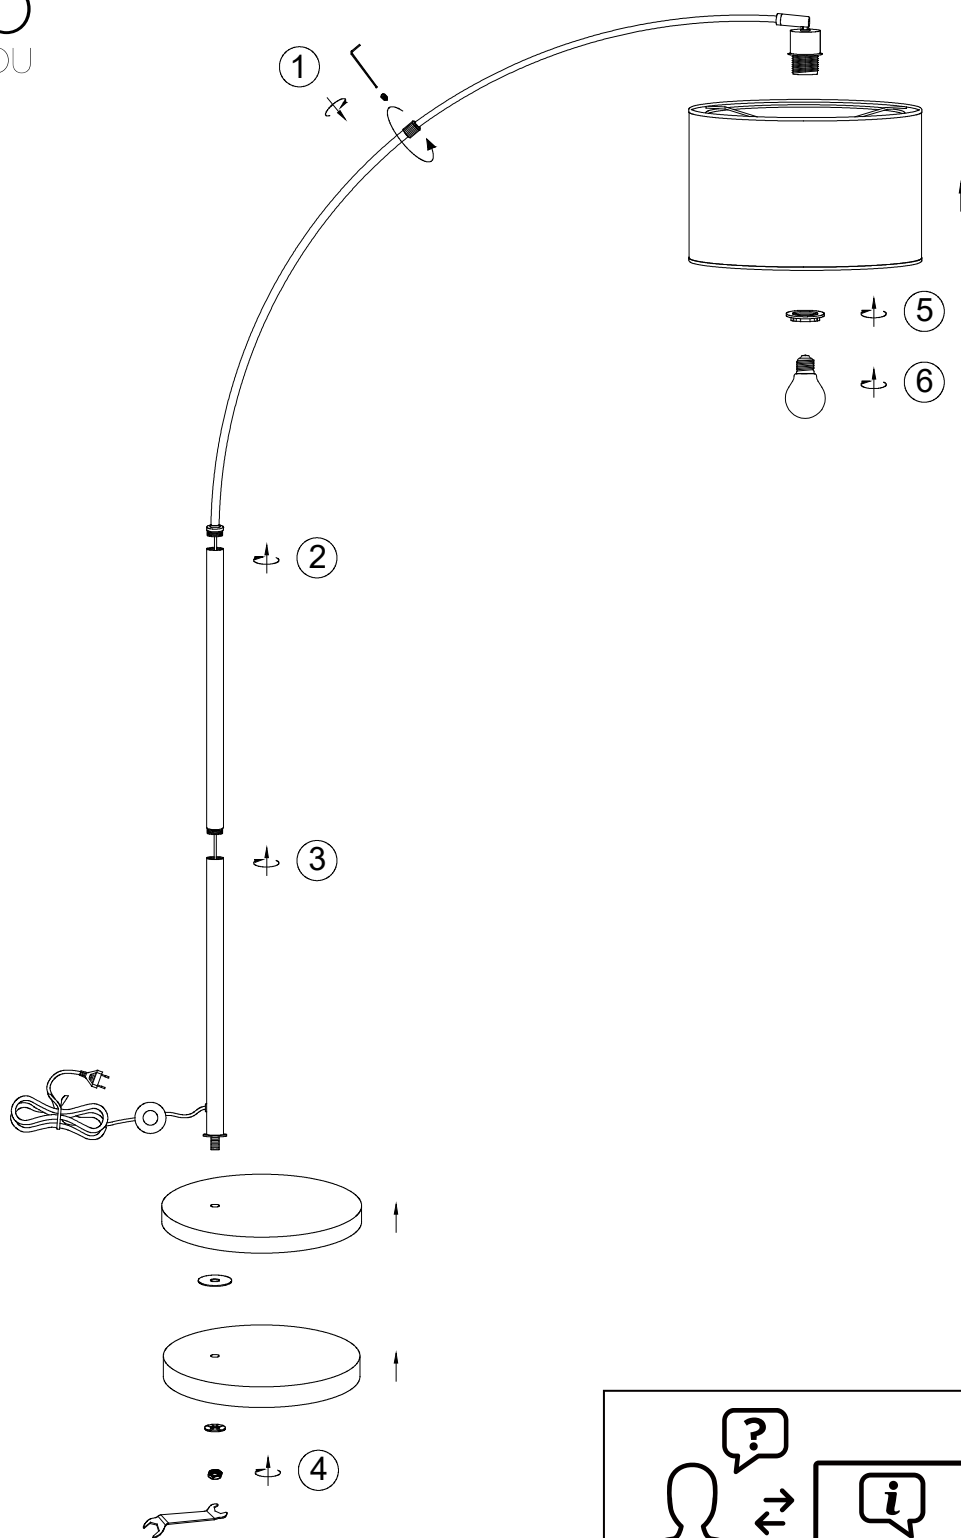

(SR) UPOZORENJE!

Prije početka montaže, pažljivo pročitajte sigurnosne upute!

(UK) ПОПЕРЕДЖЕННЯ!

Перед розбиранням, будь ласка, уважно прочитайте інструкції з техніки безпеки!

230V ~ 50Hz, 1 X E27 / max.10W