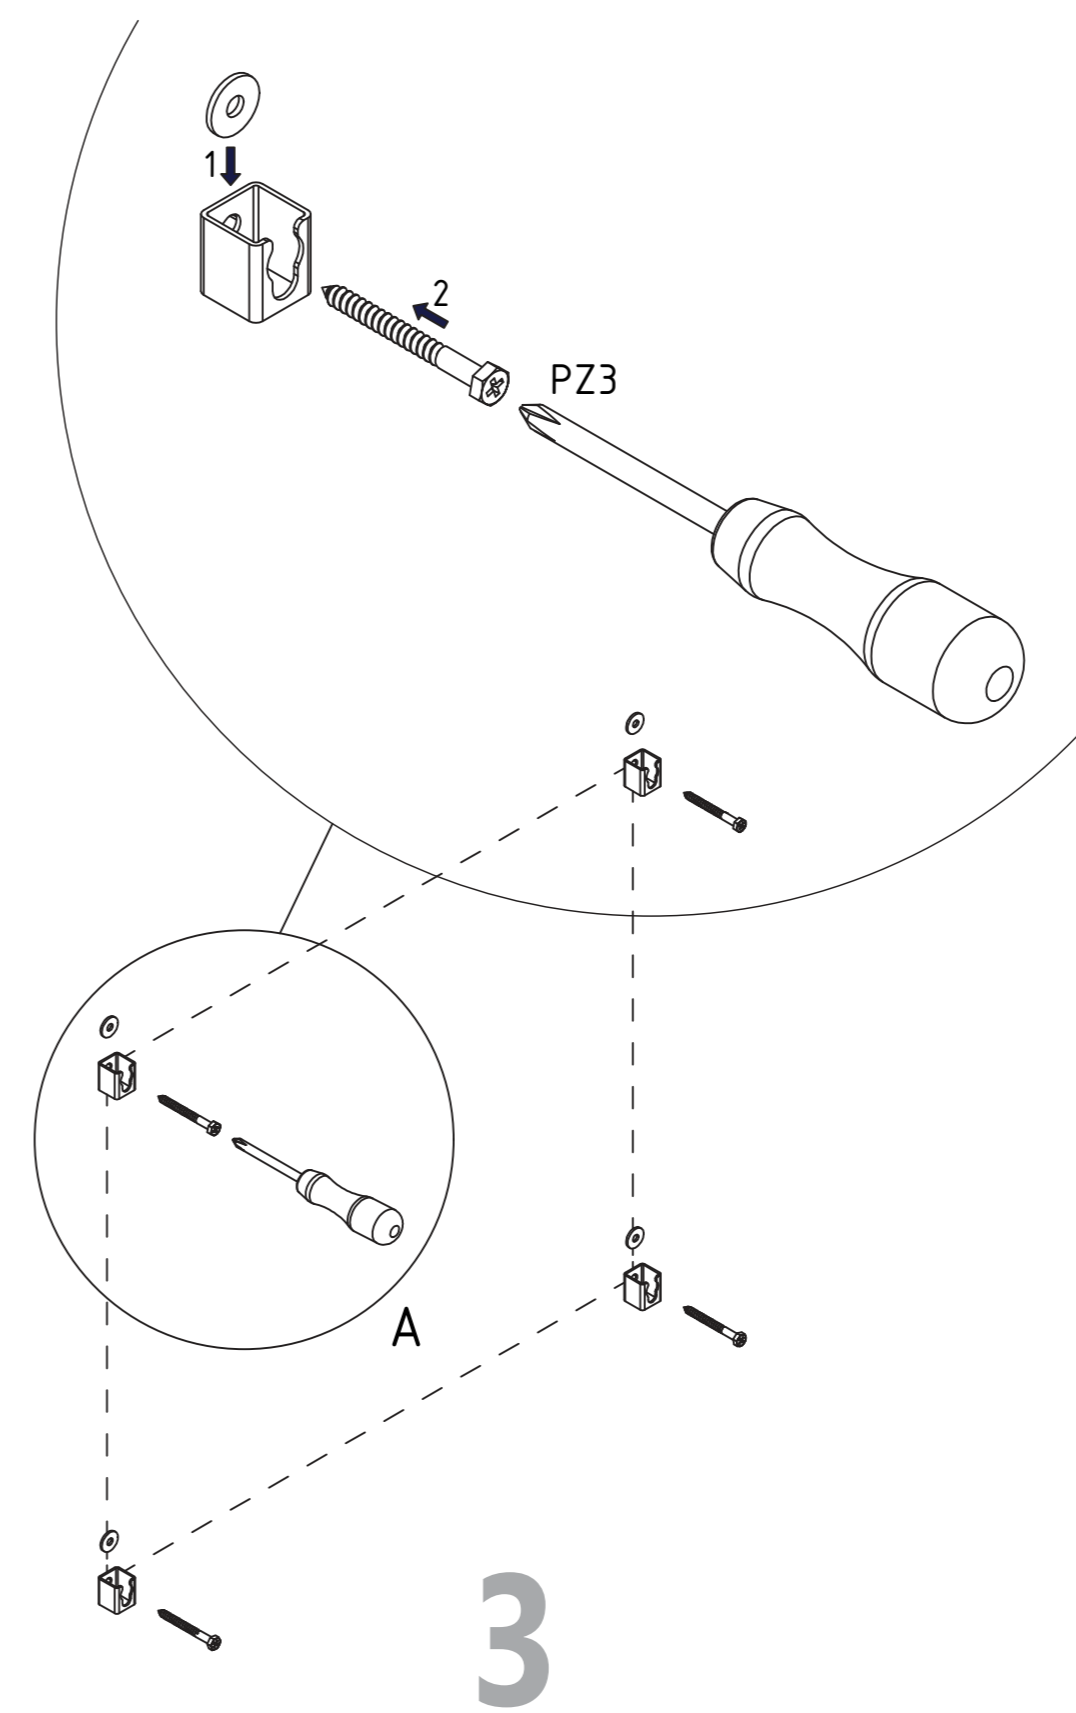

## VOLTAN 1kW

SZABLON MONTAŻOWY GRZEJNIKA  
MODÈLE DE MONTAGE DU RADIATEUR  
ШАБЛОН МОНТАЖА ДЛЯ РАДИАТОРА  
MONTAGESCHABLONE HEIZKÖRPER  
INSTALLATION TEMPLATE

390

590