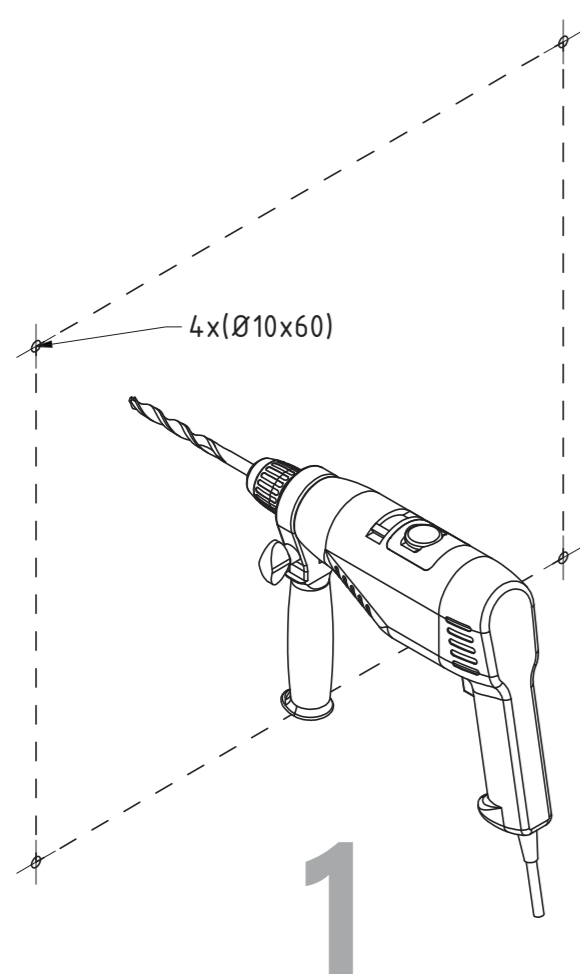

## VOLTAN 1kW

SZABLON MONTAŻOWY GRZEJNIKA  
MODÈLE DE MONTAGE DU RADIATEUR  
ШАБЛОН МОНТАЖА ДЛЯ РАДИАТОРА  
MONTAGESCHABLONE HEIZKÖRPER  
INSTALLATION TEMPLATE

390

590