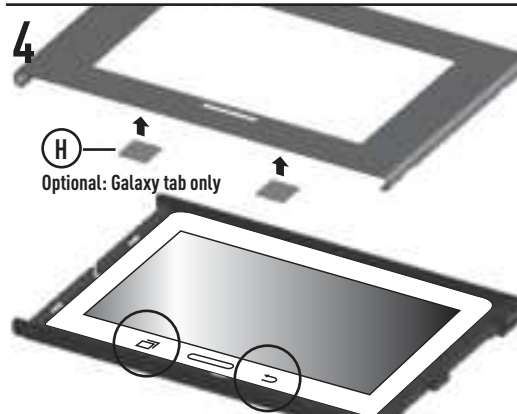

PTS 12XX
Secure Tablet Enclosure

- (A) = 1x
- (C) = 4x
- (E) = 1x
- (G) = 4x
- (B) = 1x
- (D) = 6x
- (F) = 2x
- (H) = 2x

Mounting instructions

- Montagevoorschrift
- Instructions de montage
- Montageanleitung
- Guía de montaje
- Istruzioni di montaggio
- Instruções de montagem
- Monteringsanvisning
- Instrukcja montażu
- Рекомендации по установке