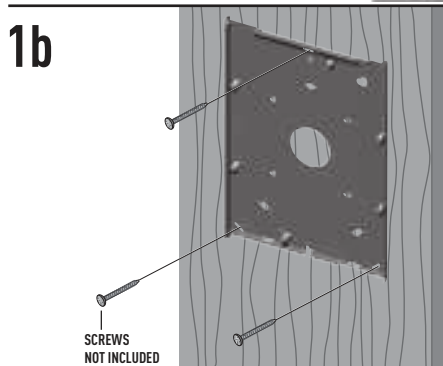

PTS 12XX
Secure Tablet Enclosure

- (A) = 1x
- (C) = 4x
- (E) = 1x
- (G) = 4x
- (B) = 1x
- (D) = 6x
- (F) = 2x
- (H) = 2x

Mounting instructions

- Montagevoorschrift
- Instructions de montage
- Montageanleitung
- Guía de montaje
- Istruzioni di montaggio
- Instruções de montagem
- Monteringsanvisning
- Instrukcja montażu
- Рекомендации по установке