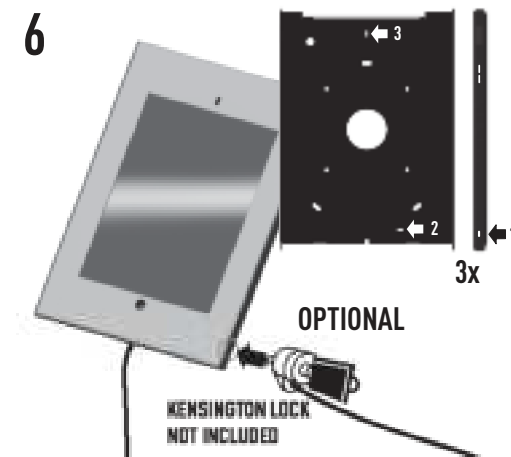

PTS 12XX
Secure Tablet Enclosure

- (A) = 1x
- (C) = 4x
- (E) = 1x
- (G) = 4x
- (B) = 1x
- (D) = 6x
- (F) = 2x
- (H) = 2x

Mounting instructions

- Montagevoorschrift
- Instructions de montage
- Montageanleitung
- Guía de montaje
- Istruzioni di montaggio
- Instruções de montagem
- Monteringsanvisning
- Instrukcja montażu
- Рекомендации по установке