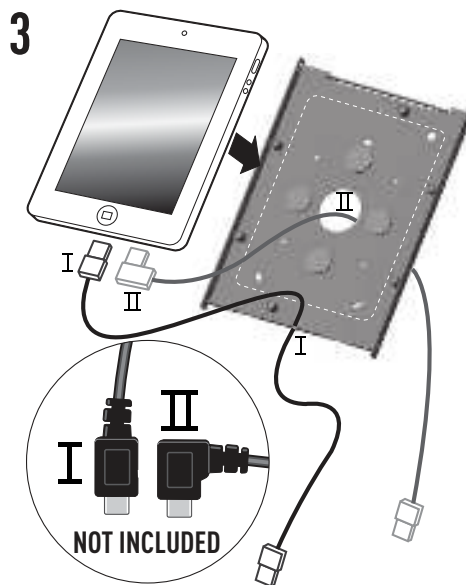

PTS 12XX
Secure Tablet Enclosure

- (A) = 1x
- (C) = 4x
- (E) = 1x
- (G) = 4x
- (B) = 1x
- (D) = 6x
- (F) = 2x
- (H) = 2x

Mounting instructions

- Montagevoorschrift
- Instructions de montage
- Montageanleitung
- Guía de montaje
- Istruzioni di montaggio
- Instruções de montagem
- Monteringsanvisning
- Instrukcja montażu
- Рекомендации по установке

- (GB) Subject to printing errors and technical amendments.
- (NL) Drukfouten en technische wijzigingen voorbehouden.
- (F) Sous réserve de fautes d'impression et de modifications techniques.
- (D) Für Druckfehler übernehmen wir keine Verantwortung. Technische Änderungen vorbehalten.
- (E) Reservados errores de imprenta y sujeta a modificaciones.
- (I) Con riserva di modifiche tecniche e di eventuali errori di stampa.
- (P) Reserva-se a ocorrência de gralhas e de modificações técnicas.
- (H) Nyomdahibák és technikai változtatások joga fenntartva.
- (PL) Zastrzeżenie możliwości występowania błędów drukarskich i zmian technicznych.
- (RUS) Возможны ошибки при печати и технические модификации.