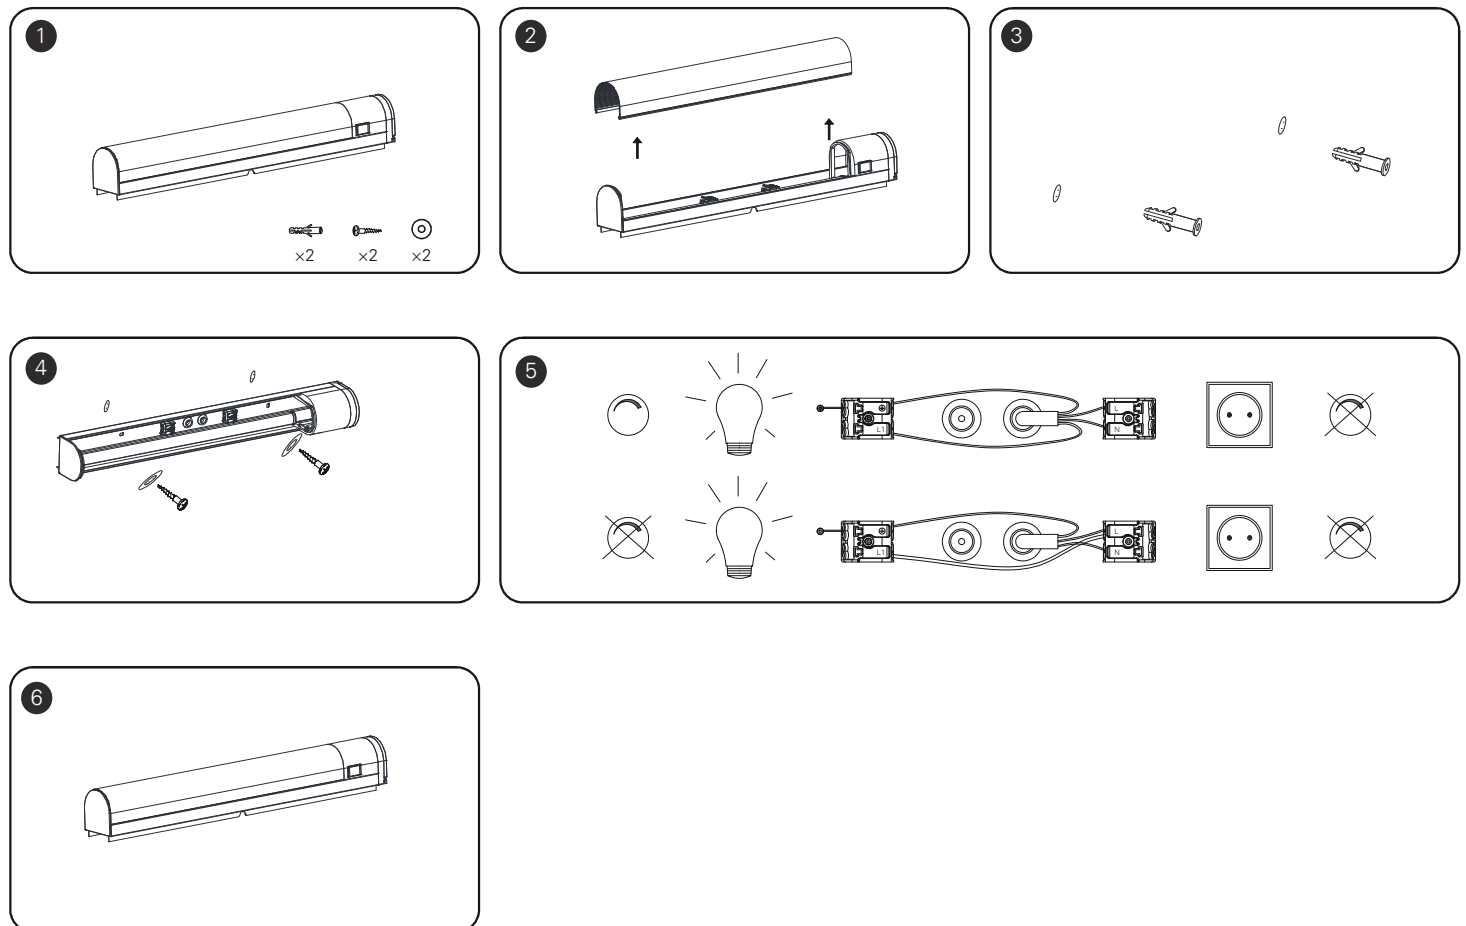

BRUKSANVISNING  
INSTRUCTION MANUAL  
**NAMRON BADEROMSARMATUR**  
**17W M/STIKKONTAKT FRONT**

**namron**

230V~ 50Hz

CE  IP44 

Effekt:	17W	Power:	17W
Spenning:	230V~,50Hz	Voltage:	230V~,50Hz
Lumen:	1000lm	Lumen:	1000lm
Ra:	80	Ra:	80
Kelvin:	3000K	Kelvin:	3000K
Tetthetsgrad:	IP44	IP rating:	IP44
Lysspredning:	135°	Beam angle:	135°
Dimbar:	Ja	Dimmable:	Yes
Levetid:	50.000t L70	Lifetime:	50,000h L70
Stikkontakt:	16A	Socket:	16A

**MONTERING / MOUNTING**

**MÅL / MEASURES**

**NO:** Må installeres av autorisert el-installatør.  
**EN:** Installation must be performed by a qualified electrician.

Dette produktet inneholder en lyskilde i energieffektivitetsklasse: se tabell eller merkelapp.  
This product contains a light source of energy efficiency class: see table or label.