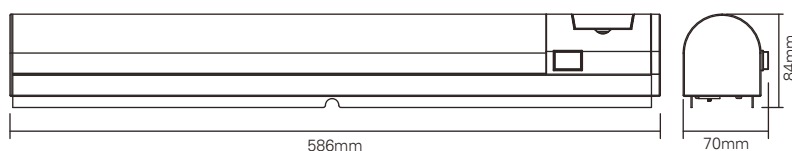

BRUKSANVISNING  
INSTRUCTION MANUAL  
**NAMRON BADEROMSARMATUR**  
**17W M/STIKKONTAKT FRONT**

**namron**

230V~ 50Hz

CE  IP44 

Effekt:	17W	Power:	17W
Spenning:	230V~,50Hz	Voltage:	230V~,50Hz
Lumen:	1000lm	Lumen:	1000lm
Ra:	80	Ra:	80
Kelvin:	3000K	Kelvin:	3000K
Tetthetsgrad:	IP44	IP rating:	IP44
Lysspredning:	135°	Beam angle:	135°
Dimbar:	Ja	Dimmable:	Yes
Levetid:	50.000t L70	Lifetime:	50,000h L70
Stikkontakt:	16A	Socket:	16A

**MONTERING / MOUNTING**

**MÅL / MEASURES**

**NO:** Må installeres av autorisert el-installatør.  
**EN:** Installation must be performed by a qualified electrician.

Dette produktet inneholder en lyskilde i energieffektivitetsklasse: se tabell eller merkelapp.  
This product contains a light source of energy efficiency class: see table or label.