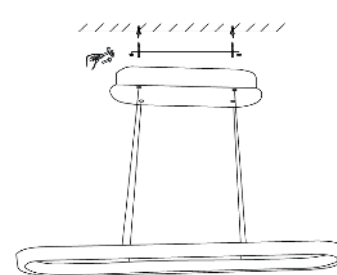

Technické parametry

Protokol: Zigbee 3.0
Materiál: kov, plast
Rozměry: 120 x 30cm
Barva světla: 2700-6000K
Příkon: 66W
Světelný tok: 4620lm
Stmívatelný: ano
Doba svícení: 50 000 hod
Vstupní napětí zdroje: AC 100-240V 50-60Hz
CRI(Ra): <80
Kompatibilita: iOS, Android, Amazon Alexa, Apple Siri zkratky, Google Assistant, Philips HUE, TUYA, Tahoma, Lidl, Ikea
Záruční lhůta: 3 roky
Tímto výrobce IMMAX prohlašuje, že typ rádiového zařízení 07077L / 07078L je v souladu se směrnicí 2014/53/EU. Úplné znění EU prohlášení o shodě je k dispozici na těchto internetových stránkách www.immax.cz, www.immax.eu. Máte-li dotaz nebo potřebujete-li poradit, kontaktujte nás na podpora@immaxneo.cz

Technical parameters

Protocol: Zigbee 3.0
Material: metal, plastic
Dimensions: 120 x 30cm
Light color: 3000K-6000K
Wattage: 66W
Luminous flux: 4620lm
Dimmable: yes
Illumination time: 50,000 hours
Power supply input voltage: AC 100-240V 50-60Hz
CRI(Ra): <80
Compatibility: iOS, Android, Amazon Alexa, Apple Siri Shortcuts, Google Assistant, Philips HUE, TUYA, Tahoma, Lidl, Ikea.
Warranty period: 3 years
The manufacturer IMMAX hereby declares that the radio equipment type 07077L / 07078L complies with Directive 2014/53/EU. The full text of the EU Declaration of Conformity is available on the following websites www.immax.cz, www.immax.eu. If you have any questions or need advice, please contact us at support@immax.eu