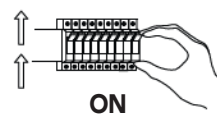

Technické parametry

Protokol: Zigbee 3.0
Materiál: kov, plast
Rozměry: 120 x 30cm
Barva světla: 2700-6000K
Příkon: 66W
Světelný tok: 4620lm
Stmívatelný: ano
Doba svícení: 50 000 hod
Vstupní napětí zdroje: AC 100-240V 50-60Hz
CRI(Ra): <80
Kompatibilita: iOS, Android, Amazon Alexa, Apple Siri zkratky, Google Assistant, Philips HUE, TUYA, Tahoma, Lidl, Ikea
Záruční lhůta: 3 roky
Tímto výrobce IMMAX prohlašuje, že typ rádiového zařízení 07077L / 07078L je v souladu se směrnicí 2014/53/EU. Úplné znění EU prohlášení o shodě je k dispozici na těchto internetových stránkách www.immax.cz, www.immax.eu. Máte-li dotaz nebo potřebujete-li poradit, kontaktujte nás na podpora@immaxneo.cz

Technical parameters

Protocol: Zigbee 3.0
Material: metal, plastic
Dimensions: 120 x 30cm
Light color: 3000K-6000K
Wattage: 66W
Luminous flux: 4620lm
Dimmable: yes
Illumination time: 50,000 hours
Power supply input voltage: AC 100-240V 50-60Hz
CRI(Ra): <80
Compatibility: iOS, Android, Amazon Alexa, Apple Siri Shortcuts, Google Assistant, Philips HUE, TUYA, Tahoma, Lidl, Ikea.
Warranty period: 3 years
The manufacturer IMMAX hereby declares that the radio equipment type 07077L / 07078L complies with Directive 2014/53/EU. The full text of the EU Declaration of Conformity is available on the following websites www.immax.cz, www.immax.eu. If you have any questions or need advice, please contact us at support@immax.eu