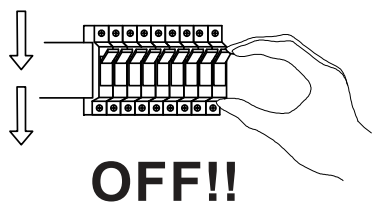

Technické parametry

Protokol: Zigbee 3.0
Materiál: kov, plast
Rozměry: 120 x 30cm
Barva světla: 2700-6000K
Příkon: 66W
Světelný tok: 4620lm
Stmívatelný: ano
Doba svícení: 50 000 hod
Vstupní napětí zdroje: AC 100-240V 50-60Hz
CRI(Ra): <80
Kompatibilita: iOS, Android, Amazon Alexa, Apple Siri zkratky, Google Assistant, Philips HUE, TUYA, Tahoma, Lidl, Ikea
Záruční lhůta: 3 roky
Tímto výrobce IMMAX prohlašuje, že typ rádiového zařízení 07077L / 07078L je v souladu se směrnicí 2014/53/EU. Úplné znění EU prohlášení o shodě je k dispozici na těchto internetových stránkách www.immax.cz, www.immax.eu. Máte-li dotaz nebo potřebujete-li poradit, kontaktujte nás na podpora@immaxneo.cz

MONTÁŽNÍ MANUÁL

Elektroinstalační práce smí provádět jen kvalifikovaný pracovník dle ČSN. Pokud jste se ujistili, že je elektřina bezpečně vypnuta, můžete se pustit do samotné instalace svítidla. Při montáži postupujte dle přiloženého originálního návodu od výrobce.

1. Před instalací svítidla vypněte pojistk
2. Nastavte polohu světla a označte montážní otvory tužkou na str
3. Vyvrtejte otvory pro instalaci rámečk
4. Protáhněte vodičí kabel otvorem pro kabel, základnu svítidla (rámeček připevněte šroubky a připojte do svorkovnic
5. Nasadte a zafixujte stínidlo k instalačnímu rámeč
6. Zapněte pojistk

1. . Turn off the fuses before installing the light fittin
2. . Adjust the position of the light and mark the mounting holes on the ceiling with a penci
3. . Drill the holes for installing the fram
4. . Pull the guide cable through the cable hole and attach the base of the light fixture. Secure the frame with screws and connect it the terminal block.
5. . Secure the lampshade to the mounting fram
6. . Turn on the fuse