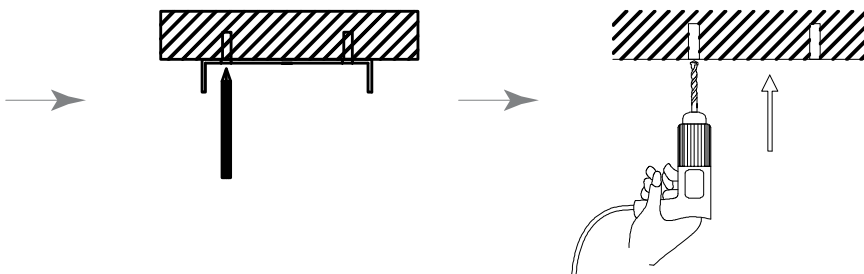

MONTÁŽNÍ MANUÁL

Elektroinstalační práce smí provádět jen kvalifikovaný pracovník dle ČSN. Pokud jste se ujistili, že je elektřina bezpečně vypnuta, můžete se pustit do samotné instalace svítidla. Při montáži postupujte dle přiloženého originálního návodu od výrobce.

1. Před instalací svítidla vypněte pojistk
2. Nastavte polohu světla a označte montážní otvory tužkou na str
3. Vyvrtejte otvory pro instalaci rámečk
4. Protáhněte vodičí kabel otvorem pro kabel, základnu svítidla (rámeček připevněte šroubky a připojte do svorkovnic
5. Nasadte a zafixujte stínidlo k instalačnímu rámeč
6. Zapněte pojistk