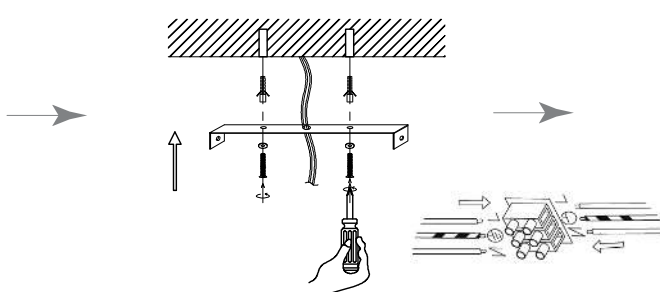

Technické parametry

Protokol: Zigbee 3.0
Materiál: kov, plast
Rozměry: 120 x 30cm
Barva světla: 2700-6000K
Příkon: 66W
Světelný tok: 4620lm
Stmívatelný: ano
Doba svícení: 50 000 hod
Vstupní napětí zdroje: AC 100-240V 50-60Hz
CRI(Ra): <80
Kompatibilita: iOS, Android, Amazon Alexa, Apple Siri zkratky, Google Assistant, Philips HUE, TUYA, Tahoma, Lidl, Ikea
Záruční lhůta: 3 roky
Tímto výrobce IMMAX prohlašuje, že typ rádiového zařízení 07077L / 07078L je v souladu se směrnicí 2014/53/EU. Úplné znění EU prohlášení o shodě je k dispozici na těchto internetových stránkách www.immax.cz, www.immax.eu. Máte-li dotaz nebo potřebujete-li poradit, kontaktujte nás na podpora@immaxneo.cz

Technical parameters

Protocol: Zigbee 3.0
Material: metal, plastic
Dimensions: 120 x 30cm
Light color: 3000K-6000K
Wattage: 66W
Luminous flux: 4620lm
Dimmable: yes
Illumination time: 50,000 hours
Power supply input voltage: AC 100-240V 50-60Hz
CRI(Ra): <80
Compatibility: iOS, Android, Amazon Alexa, Apple Siri Shortcuts, Google Assistant, Philips HUE, TUYA, Tahoma, Lidl, Ikea.
Warranty period: 3 years
The manufacturer IMMAX hereby declares that the radio equipment type 07077L / 07078L complies with Directive 2014/53/EU. The full text of the EU Declaration of Conformity is available on the following websites www.immax.cz, www.immax.eu. If you have any questions or need advice, please contact us at support@immax.eu