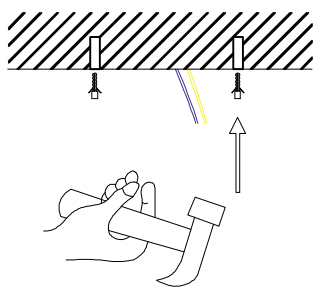

Technické parametry

Rozměry: Ø 600mm ↑ 70mm
Barva světla: 2700-6500K
Príkon: 53W
Svetelný tok: 3640lm
Doba svícení: 50 000 hod.
Vstupní napětí zdroje: AC 100-240V 50-60Hz
CRI(Ra) Index podání barev: >86
Záruční doba: 3 roky
Stmívatelný: ano
Protokol: Zigbee 3.0
Materiál: hliník, kov, plast

Technical parameters

Dimensions: Ø 600mm ↑ 70mm
Light color: 2700-6500K
Power consumption: 53W
Luminous flux: 3640lm
Lighting time: 50,000 hours
Source input voltage: AC 100-240V 50-60Hz
CRI(Ra) Color rendering index: >86
Warranty period: 3 years
Dimmable: yes
Protocol: Zigbee 3.0
Material: aluminum, metal, plastic

CZ:

OBSAH BALENÍ: Svítidlo, dálkový ovladač, montážní sada, manuál
ÚDRŽBA - Povrch svítidla nevyžaduje zvláštní údržbu. Povrch svítidla stírejte pomocí měkké tkaniny nebo prachovky.
LIKVIDACE - výrobek nesmí být likvidován s komunálním odpadem. Pro správnou likvidaci výrobku jej odevzdejte na určených sběrných místech. ASEKOL: AK-016010, WEEE-Reg.-Nr. DE 88927148
Tímto výrobce IMMAX prohlašuje, že typ rádiového zařízení 07209L/07212L je v souladu se směrnicí 2014/53/EU. Úplné znění EU prohlášení o shodě je k dispozici na těchto internetových stránkách
www.immax.cz, www.immax.eu
Máte-li dotaz nebo potřebujete-li poradit, kontaktujte nás na podpora@immaxneo.cz