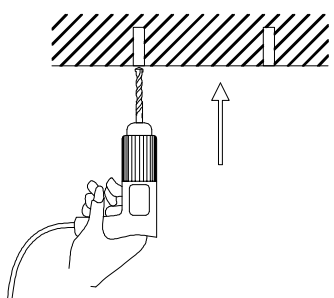

Technické parametry

Rozměry: Ø 600mm ↑ 70mm
Barva světla: 2700-6500K
Príkon: 53W
Svetelný tok: 3640lm
Doba svícení: 50 000 hod.
Vstupní napětí zdroje: AC 100-240V 50-60Hz
CRI(Ra) Index podání barev: >86
Záruční doba: 3 roky
Stmívatelný: ano
Protokol: Zigbee 3.0
Materiál: hliník, kov, plast

Technical parameters

Dimensions: Ø 600mm ↑ 70mm
Light color: 2700-6500K
Power consumption: 53W
Luminous flux: 3640lm
Lighting time: 50,000 hours
Source input voltage: AC 100-240V 50-60Hz
CRI(Ra) Color rendering index: >86
Warranty period: 3 years
Dimmable: yes
Protocol: Zigbee 3.0
Material: aluminum, metal, plastic

CZ:

OBSAH BALENÍ: Svítidlo, dálkový ovladač, montážní sada, manuál
ÚDRŽBA - Povrch svítidla nevyžaduje zvláštní údržbu. Povrch svítidla stírejte pomocí měkké tkaniny nebo prachovky.
LIKVIDACE - výrobek nesmí být likvidován s komunálním odpadem. Pro správnou likvidaci výrobku jej odevzdejte na určených sběrných místech. ASEKOL: AK-016010, WEEE-Reg.-Nr. DE 88927148
Tímto výrobce IMMAX prohlašuje, že typ rádiového zařízení 07209L/07212L je v souladu se směrnicí 2014/53/EU. Úplné znění EU prohlášení o shodě je k dispozici na těchto internetových stránkách
www.immax.cz, www.immax.eu
Máte-li dotaz nebo potřebujete-li poradit, kontaktujte nás na podpora@immaxneo.cz