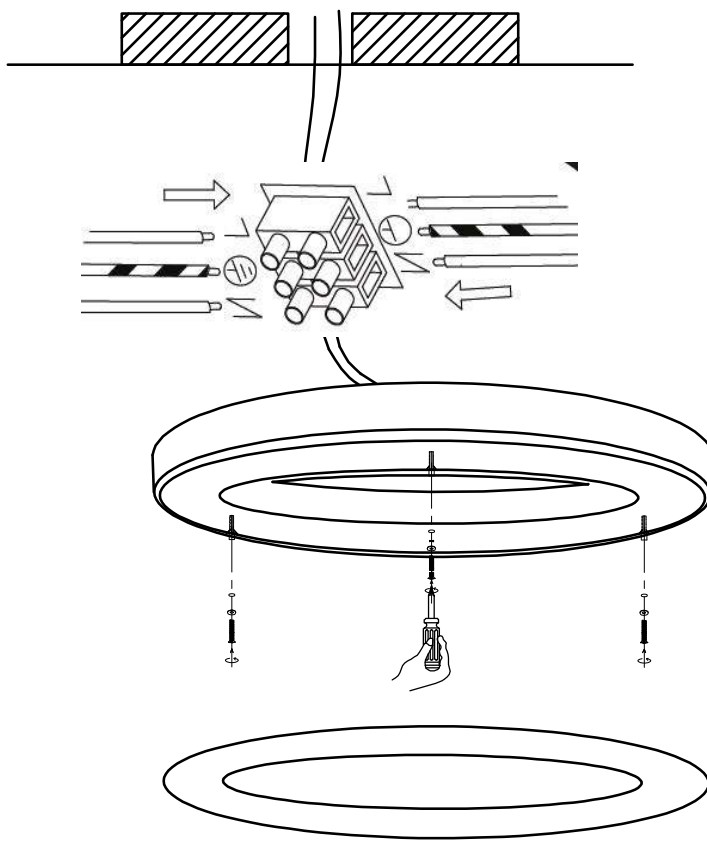

Technické parametry

Rozměry: Ø 600mm ↑ 70mm
Barva světla: 2700-6500K
Príkon: 53W
Svetelný tok: 3640lm
Doba svícení: 50 000 hod.
Vstupní napětí zdroje: AC 100-240V 50-60Hz
CRI(Ra) Index podání barev: >86
Záruční doba: 3 roky
Stmívatelný: ano
Protokol: Zigbee 3.0
Materiál: hliník, kov, plast

Technical parameters

Dimensions: Ø 600mm ↑ 70mm
Light color: 2700-6500K
Power consumption: 53W
Luminous flux: 3640lm
Lighting time: 50,000 hours
Source input voltage: AC 100-240V 50-60Hz
CRI(Ra) Color rendering index: >86
Warranty period: 3 years
Dimmable: yes
Protocol: Zigbee 3.0
Material: aluminum, metal, plastic

CZ:

OBSAH BALENÍ: Svítidlo, dálkový ovladač, montážní sada, manuál
ÚDRŽBA - Povrch svítidla nevyžaduje zvláštní údržbu. Povrch svítidla stírejte pomocí měkké tkaniny nebo prachovky.
LIKVIDACE - výrobek nesmí být likvidován s komunálním odpadem. Pro správnou likvidaci výrobku jej odevzdejte na určených sběrných místech. ASEKOL: AK-016010, WEEE-Reg.-Nr. DE 88927148
Tímto výrobce IMMAX prohlašuje, že typ rádiového zařízení 07209L/07212L je v souladu se směrnicí 2014/53/EU. Úplné znění EU prohlášení o shodě je k dispozici na těchto internetových stránkách
www.immax.cz, www.immax.eu
Máte-li dotaz nebo potřebujete-li poradit, kontaktujte nás na podpora@immaxneo.cz