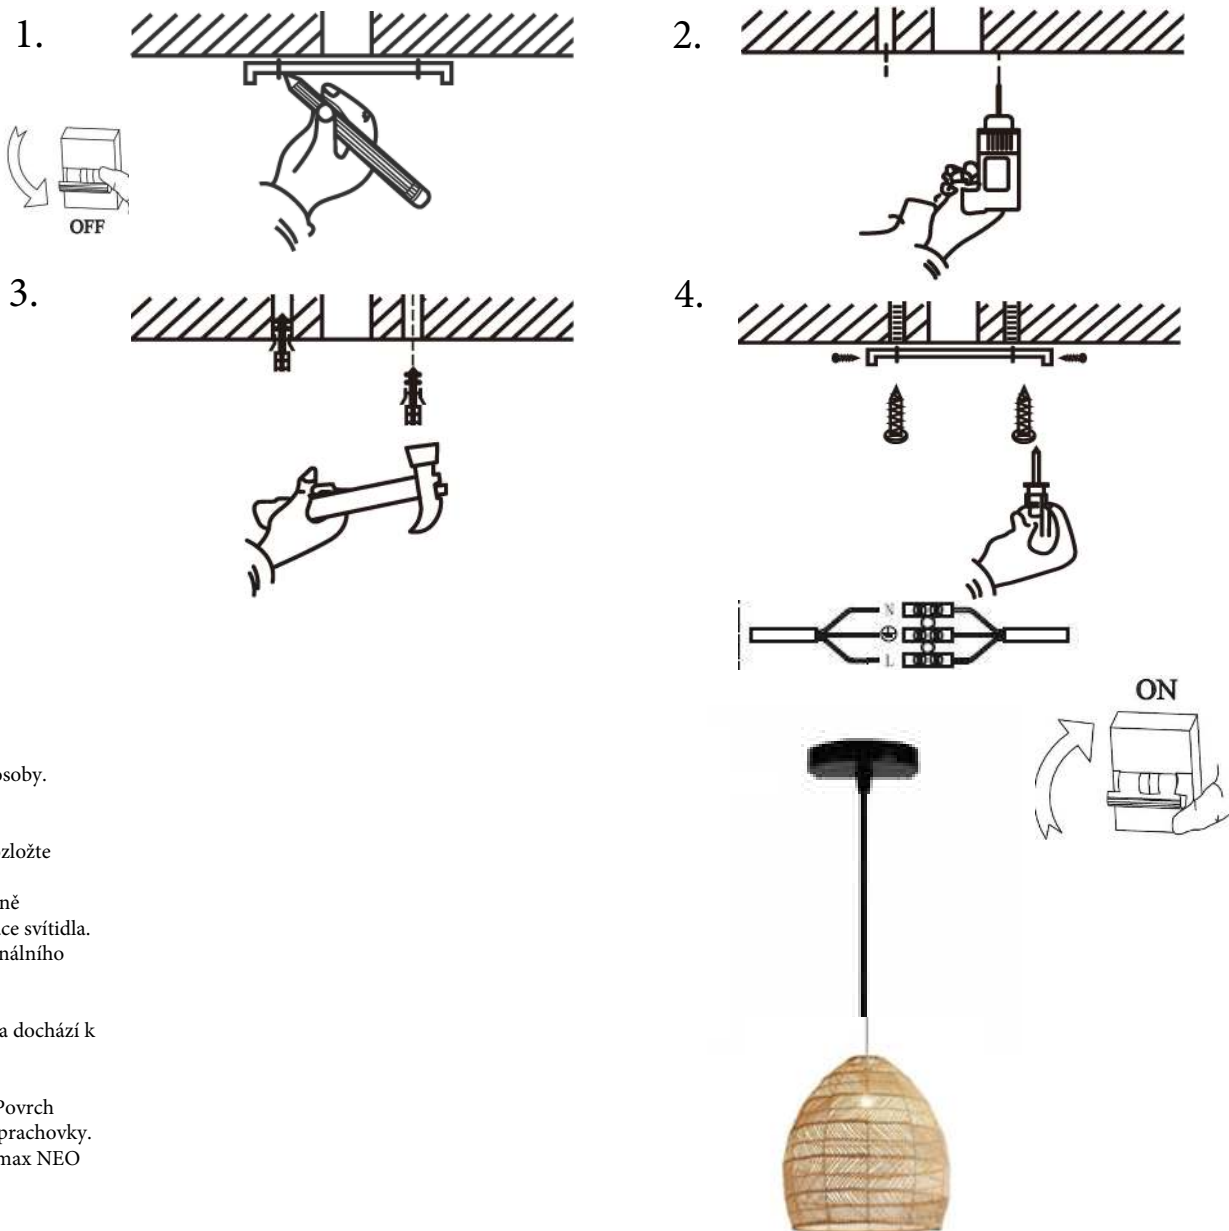

Produkt list

Poznámka: Obrázky v instalačním manuálu jsou pouze orientační. Obrázek produktu může být zobrazen s drobnými rozdíly oproti skutečnému výrobku. Přesné vyobrazení svítidla a další technické parametry naleznete na štítku na balení a na internetových stránkách www.immax.cz pod katalogovým číslem výrobku

MONTÁŽNÍ MANUÁL

1. Před instalací svítidla vypněte pojistky.
2. Aby bylo možné tento produkt bezpečně nainstalovat, jsou vyžadovány minimálně 2 osoby.
3. Elektroinstalační práce smí provádět jen kvalifikovaný pracovník dle ČSN.
4. Vybalte svítidlo z transportního obalu a rozložte svítidlo na měkkou podložku
5. Pokud jste se ujistili, že je elektrina bezpečně vypnuta, můžete se pustit do samotné instalace svítidla. Při montáži postupujte dle přiloženého originálního obrázkového návodu od výrobce.
6. Při nesprávné montáži či zásahu do svítidla dochází k ukončení záruky na svítidlo

Čištění a péče:

Povrch svítidla nevyžaduje zvláštní údržbu. Povrch svítidla stírejte pomocí měkké tkaniny nebo prachovky. Více informací o výrobcích Immax nebo Immax NEO Smart najdete na stránkách: www.immax.cz

LIKVIDACE - výrobek nesmí být likvidován s komunálním odpadem. Pro správnou likvidaci výrobku jej odevzdejte na určených sběrných místech. ASEKOL: AK-016010, WEEE-Reg.-Nr. DE 88927148

EN

Technical parameters: 08260L D40 /08261L D60

Material: nature fibre, metal,

Socket: for E27 bulbs

Suspension length: 120cm

Warranty period: 2 years

Power consumption: max 40W

Input voltage: AC 220-240V 50-60Hz

Package contents: luminaire, installation instructions

Please read the user manual carefully before using the product and keep it

Keep the user manual for future reference.

Note: The pictures in the installation manual are for reference only. The product picture may show slight differences from the actual product. Please refer to the label on the package and the website www.immax.eu under the product catalog number for an accurate depiction of the luminaire and other specifications.

EN - ASSEMBLY MANUAL

- a) Switch off the fuses before installing the luminaire.
- b) To install this product safely, a minimum of 2 persons are required.
- c) Wiring work must only be carried out by a qualified worker in accordance with EN.
- d) Unpack the luminaire from its transport packaging and unfold the luminaire on a soft mat
- e) If you have made sure that the electricity is safely switched off, you can proceed with the actual installation of the luminaire. When installation, follow the attached original picture instructions from the manufacturer.
- f) Improper installation or tampering with the luminaire will result in termination of the luminaire warranty

Cleaning and Care:

The surface of the luminaire does not require special maintenance. The surface of the luminaire Wipe with a soft cloth or dusting cloth.

For more information about Immax or Immax NEO Smart, please see on the website: www.immax.eu