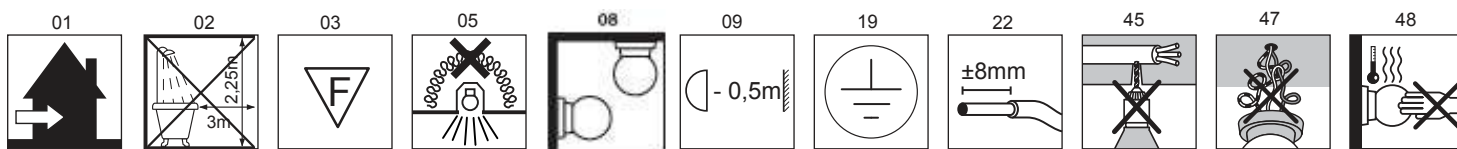

Immax NEO FINO stropní (nástěnné) svítidlo černé 80,120cm Tuya Zigbee 3,0 s dálkovým ovladačem (součást balení)
Immax NEO FINO ceiling (wall) lamp black 80,120cm Tuya Zigbee 3.0 with remote control (included in the package)

Technické parametry

Protokol: Zigbee 3.0
Materiál: kov, plast
Barva svítidla: černá mat / zlatá
Rozměry: průměr 80,120cm
Barva světla: CCT 2700-6500K
Příkon: 55,72W
Stmívatelný: ano
Doba svícení: 50 000 hod
Vstupní napětí zdroje: (AC 220-230V 50/60Hz)
CRI(Ra) Index podání barev: <86 (denní světlo má hodnotu Ra 100) Záruční lhůta: 3 roky
Obsah balení: LED svítidlo, uživatelský návod, dálkové ovládání
Tímto výrobce IMMAX prohlašuje, že typ rádiového zařízení 07246-80/07246-120 je v souladu se směrnici 2014/53/EU. Úplné znění EU prohlášení o shodě je k dispozici na těchto internetových stránkách www.immax.cz, www.immax.eu Máte-li dotaz nebo potřebujete-li poradit, kontaktujte nás na podpora@immaxneo.cz

Technical parameters

Protocol: Zigbee 3.0
Material: metal, plastic
Lamp color: black mat / gold
Dimensions: diameter 80,120cm
Light color: CCT 2700-6500K
Power consumption: 55.72W
Dimmable: yes
Lighting time: 50,000 hours
Source input voltage: (AC 220-230V 50/60Hz)
CRI(Ra) Color rendering index: <86 (daylight has a Ra value of 100) Warranty period: 3 years
Package contents: LED lamp, user manual, remote control
The manufacturer IMMAX here by declares that the radio equipment type 07246-80 / 07246-120 complies with Directive 2014/53/EU. The full text of the EU Declaration of Conformity is available on the following websites www.immax.cz, www.immax.eu If you have any questions or need advice, please contact us at support@immax.eu