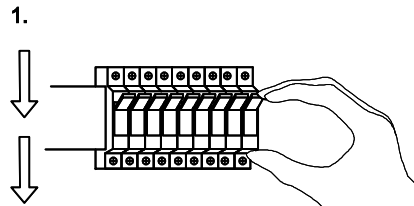

Instalujte dle obrázkového manuálu od bodu 1 až k bodu 7.
Follow the installation instructions from point 1 to point 7.

OFF!!

CZ: Technické parametry:

Materiál : bambus, kov,
Barva svítidla: přírodní hnědá+ černá
Patice: pro žárovku E27
Příkon: max 40 W
Vstupní napětí: AC220-230V 50-60Hz
Rozměry: D60 x 40 x 20cm / D80 x 55 x 25cm
Krytí : IP20

Obsah balení: svítidlo, instalační návod
ÚDRŽBA: K čištění výrobku používejte pouze měkký suchý hadřík, nepoužívejte žádné abrazivní ani chemické prostředky.

Likvidace: Po skončení technické životnosti svítidla proveďte před jeho likvidací odpojení od elektrického přívodu, výrobek předejte organizaci oprávněné k likvidaci odpadu.

ASEKOL: AK-016010, WEEE-Reg.-No. DE 88927148

EN: Technical parameters:

Material : bamboo, metal
Lamp colour: natural brown + black
Socket: for E27 bulb
Power: max 40 W Input voltage: AC220-230V 50-60Hz
Size: D60 x 40 x 20cm / D80 x 55 x 25cm
Protection : IP20