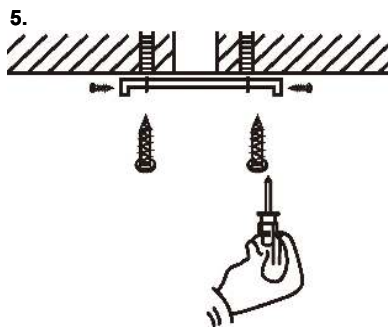

6. instalujte žárovku / instal the bulb

ON