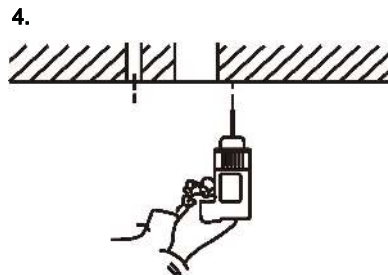

Instalujte dle obrázkového manuálu od bodu 1 až k bodu 7.
Follow the installation instructions from point 1 to point 7.

OFF!!

CZ: Technické parametry:

Materiál : bambus, kov,
Barva svítidla: přírodní hnědá+ černá
Patice: pro žárovku E27
Příkon: max 40 W
Vstupní napětí: AC220-230V 50-60Hz
Rozměry: D60 x 40 x 20cm / D80 x 55 x 25cm
Krytí : IP20

Obsah balení: svítidlo, instalační návod
ÚDRŽBA: K čištění výrobku používejte pouze měkký suchý hadřík, nepoužívejte žádné abrazivní ani chemické prostředky.

Likvidace: Po skončení technické životnosti svítidla proveďte před jeho likvidací odpojení od elektrického přívodu, výrobek předejte organizaci oprávněné k likvidaci odpadu.

ASEKOL: AK-016010, WEEE-Reg.-No. DE 88927148

EN: Technical parameters:

Material : bamboo, metal
Lamp colour: natural brown + black
Socket: for E27 bulb
Power: max 40 W Input voltage: AC220-230V 50-60Hz
Size: D60 x 40 x 20cm / D80 x 55 x 25cm
Protection : IP20

Package contents: luminaire, installation instructions
Maintenance: Use only a soft dry cloth to clean the product, do not use any abrasive or chemical products

Disposal: At the end of the technical life of the luminaire, disconnect the luminaire from the power supply before disposal and hand over the product to a waste disposal organisation.

ASEKOL: AK-016010, WEEE-Reg.-No. DE 88927148

6. instalujte žárovku / instal the bulb

ON