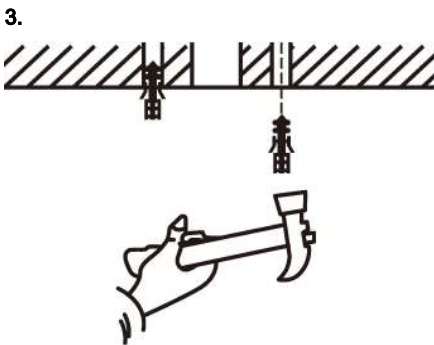

6. instalujte žárovku / instal the bulb

ON