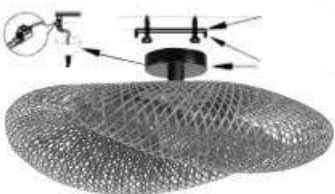

Instalujte dle obrázkového manuálu od bodu 1 až k bodu 7.
Follow the installation instructions from point 1 to point 7.

OFF!!

CZ: Technické parametry:

Materiál : bambus, kov,
Barva svítidla: přírodní hnědá+ černá
Patice: pro žárovku E27
Příkon: max 40 W
Vstupní napětí: AC220-230V 50-60Hz
Rozměry: D60 x 40 x 20cm / D80 x 55 x 25cm
Krytí : IP20

Obsah balení: svítidlo, instalační návod
ÚDRŽBA: K čištění výrobku používejte pouze měkký suchý hadřík, nepoužívejte žádné abrazivní ani chemické prostředky.

Likvidace: Po skončení technické životnosti svítidla proveďte před jeho likvidací odpojení od elektrického přívodu, výrobek předejte organizaci oprávněné k likvidaci odpadu.

ASEKOL: AK-016010, WEEE-Reg.-No. DE 88927148

EN: Technical parameters:

Material : bamboo, metal
Lamp colour: natural brown + black
Socket: for E27 bulb
Power: max 40 W Input voltage: AC220-230V 50-60Hz
Size: D60 x 40 x 20cm / D80 x 55 x 25cm
Protection : IP20

Package contents: luminaire, installation instructions
Maintenance: Use only a soft dry cloth to clean the product, do not use any abrasive or chemical products

Disposal: At the end of the technical life of the luminaire, disconnect the luminaire from the power supply before disposal and hand over the product to a waste disposal organisation.

ASEKOL: AK-016010, WEEE-Reg.-No. DE 88927148

6. instalujte žárovku / instal the bulb

ON