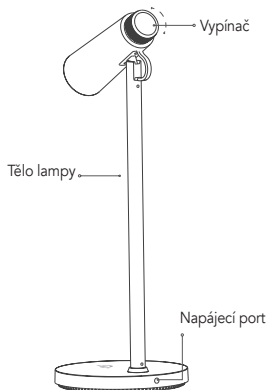

Před použitím výrobku si pečlivě přečtěte uživatelský návod a uchovejte jej pro další použití. Lampu používejte v souladu s návodem. Máte-li dotaz nebo potřebujete-li poradit, kontaktujte nás na podpora@immaxneo.cz

POPIS PRODUKTU

FUNKCE LAMPY

Qi bezdrátová nabíječka:

Bezdrátové nabíjení Qi pro elektronické produkty, které vyhovují protokolu Qi

Nastavení jasu pomocí otočného ovladače a změna tří barevných teplot CCT bílé barvy světla