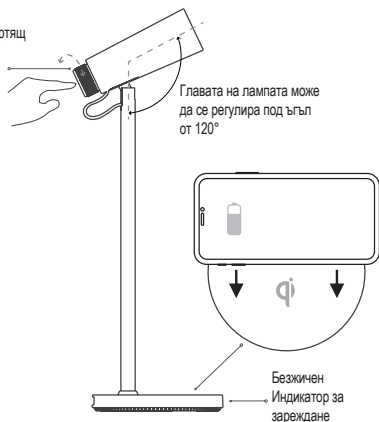

ИНСТРУКЦИИ

Бутон и въртящ се ключ

БУТОН И ВЪРТЯЩ СЕ КЛЮЧ

С дълго натискане превключвате цветната температура на светлината CCT в цикъл: топла / естествена / студена.

Въртящ се превключвател: Регулирайте яркостта, като завъртите превключвателя по посока на часовниковата стрелка, за да увеличите яркостта или обратно на часовниковата стрелка, за да намалите яркостта.

ЗАБЕЛЕЖКА

ВНИМАНИЕ!

1. Почистване на повърхността: Избършете лампата със суха, мека памучна кърпа. Не използвайте други почистващи препарати.
   - Източникът на светлина е незаменяем.
   - Ако продуктът не функционира правилно, не го ремонтирайте или разглобявайте сами. Може да възникне механична повреда и продуктът да загуби своята полезност
2. Управление. Свържете се с производителя за поддръжка.

ТЕХНИЧЕСКА СПЕЦИФИКАЦИЯ

Материал: ABS + tnyardy
Светлинен диод LED: 2835 18k (топло 12k, топло 6k)
Stmivání: Stmivání: He
Безжично зареждане Qi: 5 W
Осветление: 150 lm топло/светло, 300 lm естествено
Тъмна светлина: 3000K/4200K/5500K (на закрито/естествено/студент)
Мос зареждане Qi: 5 W
Енергия на калкулатора: 12W
Мощност на захранването: 12 W: DC12V/1A
Напрежение: 100-240 V AC, 50/60 Hz
Температура на излитване: 50/-20°C
CRI(Ra) >85
IP20
Тегло: 490 гр
Размери: 36.5 x 13 x 13 см
Увnitary опаковка: размер на кутията: 16*16*43 см
Zawartość: лампа, адаптер, uživatelská poudska

ГАРАНЦИЯ