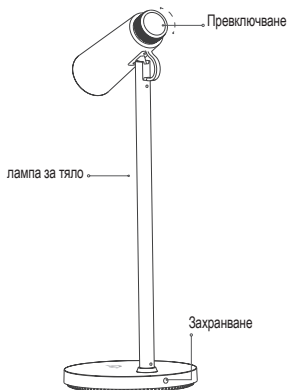

Преди да използвате продукта, трябва внимателно да прочетете ръководството за употреба и да го използвате за бъдеща употреба. Używać lampy zgodnie z instrukcją. Ако имате въпроси или съвети, моля свържете се с нас на моя адрес support@immax.eu

ОПИСАНИЕ НА ПРОДУКТА

ФУНКЦИОНАЛНА ЛАМПА

Bezprzewodowa ładowarka Qi:
Bezprzewodowe ładowanie Qi produktów elektronicznych zgodnych z protokołem Qi

Регулирайте яркостта с помощта на копчето и променете трите CCT цвятowi температури за цвята whitego