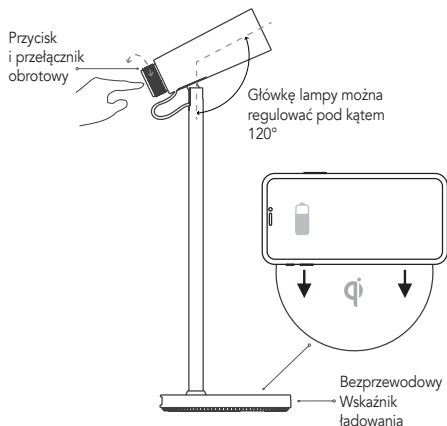

INSTRUKCJE

PRZYCIŚK OBROTOWY

Krótkie naciśnięcie przełącznika włącza i wyłącza lampę.
Długie naciśnięcie przełącza temperaturę barwową światła CCT w cyklu: ciepła / naturalna / zimna.

PRZEŁĄCZNIK OBROTOWY

Przełącznik obrotowy: wyreguluj jasność, obracając przełącznik w prawo, aby zwiększyć jasność, lub w lewo, aby zmniejszyć jasność.

NOTATKA

Zdjęcia produktów służą wyłącznie celom informacyjnym.
Zdjęcie produktu może nieznacznie różnić się od rzeczywistego produktu.

UWAGA

- Czyszczenie powierzchni: Przetrzyj lampę suchą, miękką bawełnianą szmatką. Nie stosować innych środków czyszczących.
- Źródło światła jest niezastąpione.
- Jeśli produkt nie działa prawidłowo, nie naprawiaj ani nie demontuj produktu samodzielnie. Może dojść do uszkodzeń mechanicznych i produkt straci swoją przydatność Kierownictwo. Skontaktuj się z producentem w celu konserwacji.

SPECYFIKACJA TECHNICZNA

Materiał: ABS + twardy
Ilość diod LED: 2835 18k (zimna 12k, ciepła 6k)
Stmivání: Stmivání: Nie
Ładowanie bezprzewodowe Qi: 5 W
Oprawa oświetleniowa: 150 lm ciepła/ciepła, 300 lm naturalna
Barwa światła: 3000K/4200K/5500K (ciepła/naturalna/studencka)
Moc ładowania Qi: 5 W
Całkowity pobór energii: 12W
Moc wejściowa: 12 W: DC12V/1A
Napięcie wejściowe: 100–240 V AC, 50/60 Hz
Temperatura badania: 50/-20°C
CRI(Ra)RA >85
IP20
Waga: 490 g
Wymiary: 36,5 x 13 x 13 cm
Wymiary opakowania: wielkość kolorowego pudełka: 16*16*43 cm
Zawartość: lampa, adapter, uživatelská poudska

GWARANCJA

Gwarancja na produkt jest ściśle regulowana przepisami prawa ochrony konsumentów i przepisami dotyczącymi jakości produktów obowiązującymi w Republice Czeskiej.