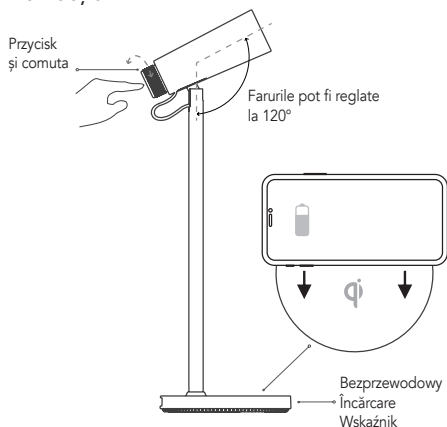

DESCRIEREA PRODUSULUI

LAMPĂ FUNKCJA

Bezprzewodowa ładowarka Qi:
Bezprzewodowe ładowanie Qi produktów elektronicznych zgodnych z protokołem Qi

Dostosuj jasność za wymena pokrętki i zmień trzy temperaturie barwowe CCT dla barwy słowa whitego

INSTRUCȚIUNI

PRZYCIISK

Apăsăți scurt comutatorul pentru a aprinde și stinge lampa.
Apăsăți și țineți apăsat pentru a parcurge temperaturile de culoare CCT: caldă / naturală / rece.

PRZEŁĄCZNIK OBROTOWY

Przełożyć obrotowy: wyreguluj jasność, obracając świeczność w prawo, aby złożyć jasność, lub w lewo, aby zwiększyć jasność.