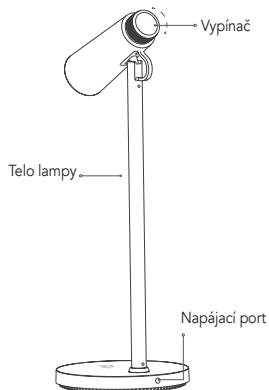

Pred použitím výrobku si pozorne prečítajte užívateľský návod a uchovajte ho na ďalšie použitie. Lampu používajte v súlade s návodom. Ak máte otázku alebo potrebujete poradiť, kontaktujte nás na podpora@immaxneo.cz

POPIS PRODUKTU

FUNKCIA LAMPY

Qi bezdrôtová nabíjačka:

Bezdrôtové nabíjanie Qi pre elektronické produkty, ktoré vyhovujú protokolu Qi

Nastavenie jasů pomocou otočného ovládača a zmena troch farebných teplôt CCT bielej farby svetla