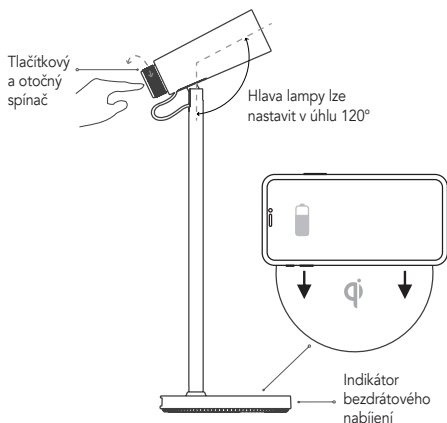

POPIS PRODUKTU

FUNKCE LAMPY

Qi bezdrátová nabíječka:

Bezdrátové nabíjení Qi pro elektronické produkty, které vyhovují protokolu Qi

Nastavení jasu pomocí otočného ovladače a změna tří barevných teplot CCT bílé barvy světla

INSTRUKCE

TLAČÍTKOVÝ SPÍNAČ

Krátkým stisknutím vypínače zapnete a vypnete lampu.

Dlouhým stisknutím přepnete barevnou teplotu světla CCT v cyklus: teplá /přirodní / studená.

OTOČNÝ SPÍNAČ

Nastavení jasu otáčením spínače ve směru hodinových ručiček zvyšování jasu a v protisměru snižování jasu.