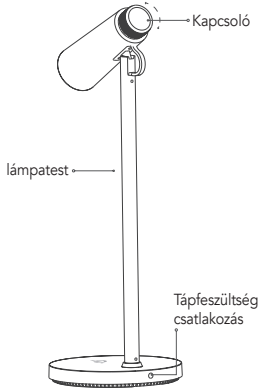

A termék használata előtt figyelmesen olvassa el a használati útmutatót, és őrizze meg későbbi használatra. Használja a lámpát az utasításoknak megfelelően. Ha bármilyen kérdése van, vagy tanácsra van szüksége, forduljon hozzánk support@immax.eu

TERMÉKLEÍRÁS

LÁMPA FUNKCIÓ

Qi vezeték nélküli töltő: Qi vezeték nélküli töltés olyan elektronikai termékekhez, amelyek megfelelnek a Qi protokollnak

Állítsa be a fényerőt a forgatógombbal, és változtassa meg a fehér fény színének három CCT színhőmérsékletét