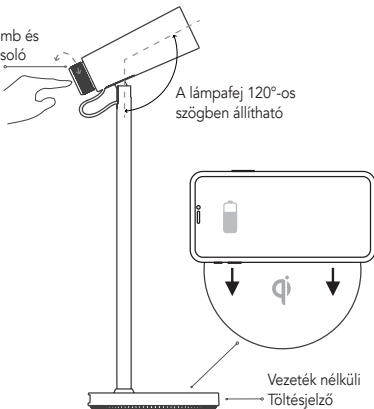

TERMÉKLEÍRÁS

LÁMPA FUNKCIÓ

Qi vezeték nélküli töltő: Qi vezeték nélküli töltés olyan elektronikai termékekhez, amelyek megfelelnek a Qi protokollnak

Állítsa be a fényerőt a forgatógombbal, és változtassa meg a fehér fény színének három CCT színhőmérsékletét

UTASÍTÁS

Nyomógomb és forgókapcsoló

NYOMÓGOMB

Állítsa be a fényerőt a kapcsoló óramutató járásával megegyező irányba történő forgatásával a fényerő növeléséhez, az óramutató járásával ellentétes irányba a fényerő csökkentéséhez.