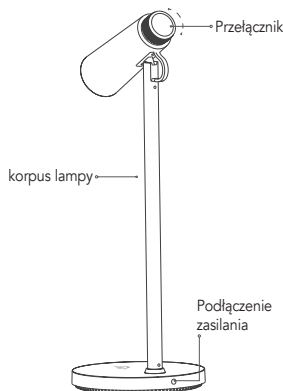

Przed użyciem produktu przeczytaj uważnie instrukcję obsługi i zachowaj ją na przyszłość. Używaj lampy zgodnie z instrukcją. Jeśli masz jakies pytania lub potrzebujesz porady, skontaktuj się z nami pod adresem support@immax.eu

OPIS PRODUKTU

FUNKCJA LAMPY

Bezprzewodowa ładowarka Qi:
Bezprzewodowe ładowanie Qi produktów elektronicznych zgodnych z protokołem Qi

Dostosuj jasność za pomocą pokrętła i zmień trzy temperatury barwowe CCT dla barwy światła białego