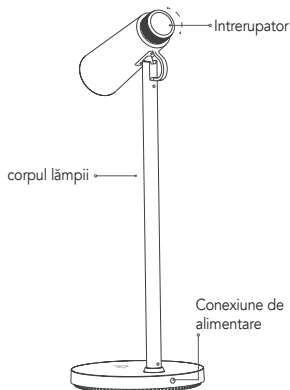

Înainte de a utiliza produsul, citiți cu atenție manualul de instrucțiuni și citiți-l cu atenție pentru referințe ulterioare. Utilizați lămpi zgodnie z instrukcją. Dacă aveți întrebări sau sfaturi, vă rugăm să ne contactați la adresa support@immax.eu

DESCRIEREA PRODUSULUI

LAMPĂ FUNKCJA

Bezprzewodowa ładowarka Qi:
Bezprzewodowe ładowanie Qi produktów elektronicznych zgodnych z protokołem Qi

Dostosuj jasność za wymena pokrętki i zmień trzy temperaturie barwowe CCT dla barwy słowa whitego