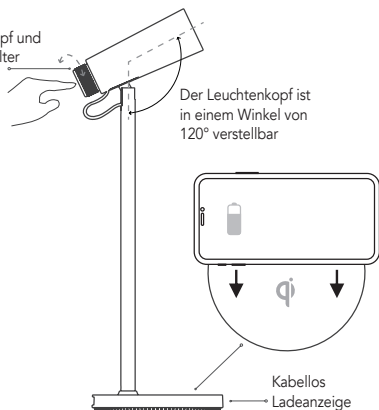

ANWEISUNGEN

Druckknopf und
Drehschalter

DRUCKKNOPF

Durch kurzes Drücken des Schalters schalten Sie die Lampe ein und aus.
Durch langes Drücken schalten Sie die Lichtfarbtemperatur CCT im Zyklus um:
warm / natürlich / kalt.

DREHSCHALTER

Passen Sie die Helligkeit an, indem Sie den Schalter im Uhrzeigersinn drehen, um die Helligkeit zu erhöhen, und gegen den Uhrzeigersinn, um die Helligkeit zu verringern.

NOTIZ

Produktbilder dienen nur als Referenz.
Das Produktbild kann geringfügige Unterschiede zum tatsächlichen Produkt aufweisen.

WARNUNG

1. Reinigung der Oberfläche: Wischen Sie die Lampe mit einem trockenen, weichen Baumwolltuch ab.
   - Verwenden Sie keine anderen Reinigungsmittel.
   - Die Lichtquelle ist unersetzlich.
   - Wenn das Produkt nicht ordnungsgemäß funktioniert, reparieren oder zerlegen Sie das Produkt nicht selbst.
2. es könnte zu mechanischen Schäden kommen und das Produkt verliert seinen Anspruch auf Reklamation Management. Zur Wartung können Sie sich an den Hersteller wenden.

TECHNISCHE SPEZIFIKATIONEN

Material: ABS + Metall
Anzahl der LEDs: 2835 18 Stk (kalt 12 Stk, warm 6 Stk)
Dimmen: Dimmen: Ja
Qi-Wireless-Laden: 5W
Lichtstrom: 150 lm warm/kalt, 300 lm natlich
Lichtfarbe: 3000K/4200K/5500K (warm/natlich/kalt)
Qi-Ladeleistung: 5W
Gesamtstromverbrauch: 12W
Eingangsleistung: 12 W: DC12 V/1 A
Eingangsspannung: 100–240 VAC, 50/60 Hz
Betriebstemperatur: 50/-20 °C
CRI(Ra) RA >85
IP20
Gewicht: 490 g
Abmessungen: 36,5 x 13 x 13 cm
Verpackungsabmessungen: Farbboxgröße: 16 * 16 * 43 cm
Lieferumfang: Lampe, Adapter, Bedienungsanleitung

PRODUKTGARANTIE

Die Garantieleistung f dieses Produkt richtet sich strikt nach den Verbrauchervorschriften und dem Gesetz zur Produktqualität in der Tschechischen Republik.