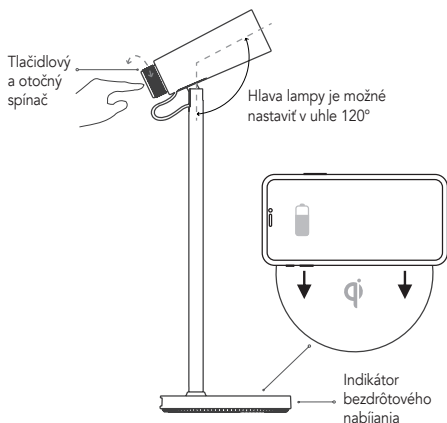

INŠTRUKCIE

TLAČIDLOVÝ SPÍNAČ

Stlačením spínača na krátko zapnete alebo vypnete lampu.

Stlačením a podržaním spínača prechádzate medzi farebnými teplotami CCT: teplá / prirodzená / studená.

OTOČNÝ SPÍNAČ

Otočný prepínač: nastavenie jasů otáčaním spínača v smere hodinových ručičiek zvyšovania jasů av protismere znižovania jasů.

POZNÁMKA

Obrázky produktu sú iba orientačné.

Obrázok produktu môže byť zobrazený s drobnými rozdielmi oproti skutočnému výrobku.

VAROVANIE

Utrite lampu suchou, mäkkou bavlnenou tkaninou, nepoužívajte žiadne iné čistiace prostriedky.

- Zdroj svetla je nenahraditeľný.

- Pokiaľ dôjde k poruche výrobku, neopravujte, ani nerozoberajte výrobok sami, mohlo by dôjsť k mechanickému poškodeniu a výrobok stráca nárok na reklamčné riadenie. Pre údržbu sa môžete obrátiť na výrobcu.

TECHNICKÉ ŠPECIFIKÁCIE

Materiál: ABS + kov

Počet LED diód: 2835 18ks (studené 12ks, teplé 6ks)

Strmievanie: Stmievanie: Áno

Bezdrôtové nabíjanie Qi: 5 W

Svetelný tok: 150lm teplý/studený, 300lm prirodzený

Farba svetla: 3000K/4200K/5500K (teplá/prirodzená/studená)

Nabíjací výkon Qi: 5 W

Celková spotreba energie: 12W

Vstupný výkon: 12 W: DC12V/1A

Vstupné napätie: 100-240 VAC, 50/60 Hz

Prevádzková teplota: 50/-20°C

CRI(Ra) RA >85

IP20

Hmotnosť: 490 g

Rozmery: 36,5 x 13 x 13 cm

Rozmery balenia: veľkosť farebnej krabice: 16*16*43 cm

ZÁRUKA PRODUKTU

Záručný servis tohto výrobku je prísne v súlade s predpismi pre spotrebiteľov a zákonom o kvalite výrobkov v Českej republike.