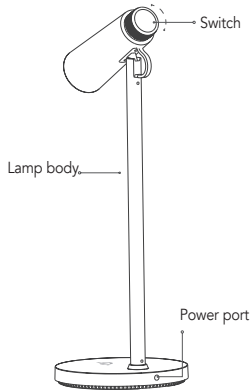

Before using the product, read the user manual carefully and keep it for future use. Use the lamp in accordance with the instructions. If you have any questions or need advice, please contact us at support@immax.eu

PRODUCT DESCRIPTION

LAMP FUNCTION

Qi Wireless Charger:
Qi wireless charging for electronic products that comply with the Qi protocol

Adjusting the brightness using the rotary control and changing the three CCT color temperatures of the white color of the light