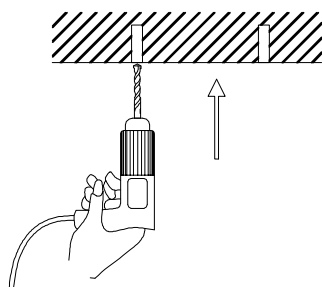

OFF!!

Zde pojistka, ke konečné úpravě délky závěsného lanka.

Konečná úprava výšky závěsného lustru. Čtete pozorně v montážním manuálu!

Here the lock, for final adjustment of the length of the suspension cable.