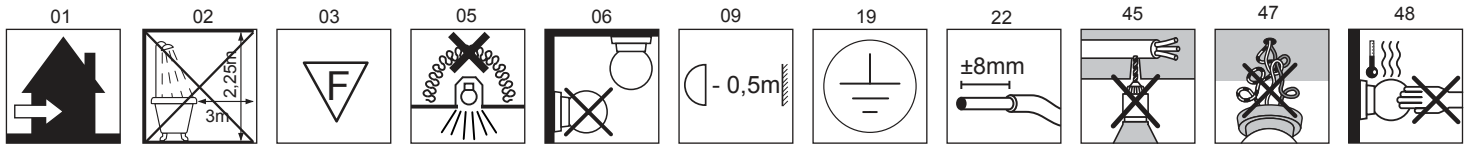

Technické parametry k danému modelu naleznete na štítku na balení, nebo na internetových stránkách www.immax.cz pod katalogovým číslem výrobku.

The technical parameters for a given model can be found on the label on the package or on the website www.immax.eu under the catalogue number of the product.