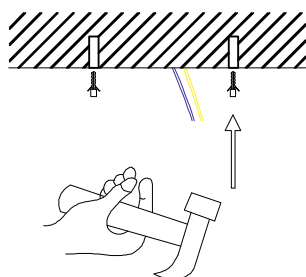

Technical parameters: 07221L/07222L

Remote control: YES
Protocol: Tuya WiFi
Material: metal, plastic
Luminaire color: black
Dimensions: one arm 120cm x 4cm
Length of suspension : max 150cm
Light colour: 3000-6000K
Wattage: 26W /56W
Luminous flux: 1820lm /3640Lm
Dimmable: YES
Illumination time: 50,000 hours
Power supply input voltage: AC 220V CRI(Ra)
Color rendering index: >80Ra (daylight has a Ra value of 100)
Warranty period: 2 years
Package contents: LED luminaire, remote control, user manual

Technické parametry: 07221 / 07222L / 07225L / 07226L / 07227L / 07228L

Protokol: Zigbee 3.0
Materiál: kov, plast
Barva svítidla: černá mat
Rozměry: jednoho rameno 120 x 2 cm
Délka závěsu (výška) - max 150cm
Barva světla: 3000-6000K
Příkon: 26W/53W
Světelný tok: 1820lm /3640
Strmivatelny: ano
Doba svícení: 50 000 hod
Vstupní napětí zdroje: AC 100-240V 50-60Hz
CRI(Ra) Index podání barev: >80 (denní světlo má hodnotu Ra 100)
Záruční lhůta: 3 roky

Technical parameters: 07221 / 07222L / 07225L / 07226L / 07227L / 07228L

Protocol: Zigbee 3.0
Material: metal, plastic
Luminaire color: matte black
Dimensions: one arm 120 x 2 cm
Length of hanger (height) - max 150cm
Light colour: 3000-6000K
Power consumption: 26W/53W
Luminous flux: 1820lm /3640
Dimmable: yes
Illumination time: 50,000 hours
Power supply input voltage: AC 100-240V 50-60Hz
CRI(Ra) Color Rendering Index: >80 (daylight has a Ra value of 100)
Warranty period: 3 years

OFF!!

Zde pojistka, ke konečné úpravě délky závěsného lanka.

Konečná úprava výšky závěsného lustru. Čtete pozorně v montážním manuálu!

Here the lock, for final adjustment of the length of the suspension cable.