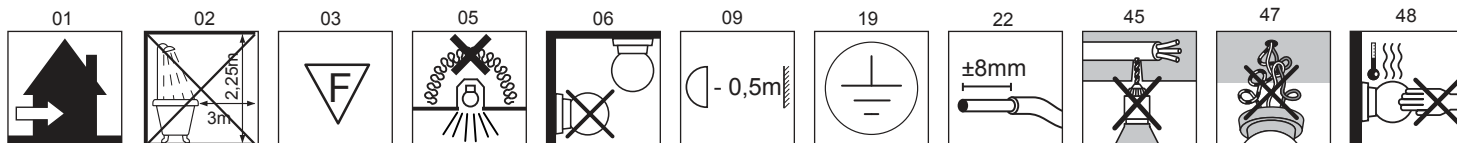

07221L-černé / 07222L-černé / 07225L-černé / 07226L-černé / 07227L -zlaté/ 07228L- zlaté/

Technické parametry: 07221L/07222L

Dálkové ovládání: ANO
Protokol: Tuya WiFi
Materiál: kov, plast
Barva svítidla: černá
Rozměry: jedno rameno 120cm x 4cm
Délka závěsu : max 150cm
Barva světla: 3000-6000K
Příkon: 26W /56W
Světelný tok: 1820lm /3640Lm
Strmivatelny: ANO
Doba svícení: 50 000 hod
Vstupní napětí zdroje: AC 220V CRI(Ra)
Index podání barev: >80Ra (denní světlo má hodnotu Ra 100)
Záruční lhůta: 2 roky
Obsah balení: LED svítidlo, dálkový ovladač, uživatelský návod

Technical parameters: 07221L/07222L

Remote control: YES
Protocol: Tuya WiFi
Material: metal, plastic
Luminaire color: black
Dimensions: one arm 120cm x 4cm
Length of suspension : max 150cm
Light colour: 3000-6000K
Wattage: 26W /56W
Luminous flux: 1820lm /3640Lm
Dimmable: YES
Illumination time: 50,000 hours
Power supply input voltage: AC 220V CRI(Ra)
Color rendering index: >80Ra (daylight has a Ra value of 100)
Warranty period: 2 years
Package contents: LED luminaire, remote control, user manual

Technické parametry: 07221 / 07222L / 07225L / 07226L / 07227L / 07228L

Protokol: Zigbee 3.0
Materiál: kov, plast
Barva svítidla: černá mat
Rozměry: jednoho rameno 120 x 2 cm
Délka závěsu (výška) - max 150cm
Barva světla: 3000-6000K
Příkon: 26W/53W
Světelný tok: 1820lm /3640
Strmivatelny: ano
Doba svícení: 50 000 hod
Vstupní napětí zdroje: AC 100-240V 50-60Hz
CRI(Ra) Index podání barev: >80 (denní světlo má hodnotu Ra 100)
Záruční lhůta: 3 roky

Technical parameters: 07221 / 07222L / 07225L / 07226L / 07227L / 07228L

Protocol: Zigbee 3.0
Material: metal, plastic
Luminaire color: matte black
Dimensions: one arm 120 x 2 cm
Length of hanger (height) - max 150cm
Light colour: 3000-6000K
Power consumption: 26W/53W
Luminous flux: 1820lm /3640
Dimmable: yes
Illumination time: 50,000 hours
Power supply input voltage: AC 100-240V 50-60Hz
CRI(Ra) Color Rendering Index: >80 (daylight has a Ra value of 100)
Warranty period: 3 years