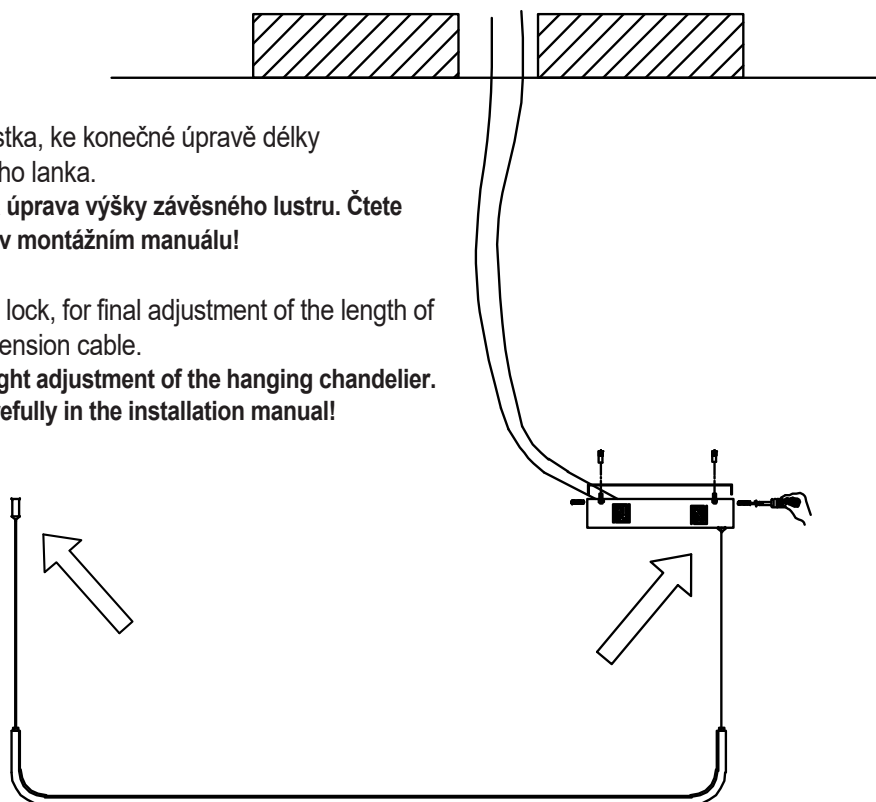

Technical parameters: 07221 / 07222L / 07225L / 07226L / 07227L / 07228L

Protocol: Zigbee 3.0
Material: metal, plastic
Luminaire color: matte black
Dimensions: one arm 120 x 2 cm
Length of hanger (height) - max 150cm
Light colour: 3000-6000K
Power consumption: 26W/53W
Luminous flux: 1820lm /3640
Dimmable: yes
Illumination time: 50,000 hours
Power supply input voltage: AC 100-240V 50-60Hz
CRI(Ra) Color Rendering Index: >80 (daylight has a Ra value of 100)
Warranty period: 3 years

OFF!!

Zde pojistka, ke konečné úpravě délky závěsného lanka.

Konečná úprava výšky závěsného lustru. Čtete pozorně v montážním manuálu!

Here the lock, for final adjustment of the length of the suspension cable.

Final height adjustment of the hanging chandelier. Read carefully in the installation manual!

Tímto výrobce IMMAX prohlašuje, že typ rádiového zařízení 07221 / 07222L / 07225L / 07226L / 07227L / 07228L je v souladu se směrnicí 2014/53/EU. Úplné znění EU prohlášení o shodě je k dispozici na těchto internetových stránkách www.immax.cz, www.immax.eu