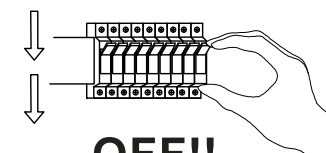

07221L-černé / 07222L-černé / 07225L-černé / 07226L-černé / 07227L -zlaté/ 07228L- zlaté/

Technické parametry: 07221L/07222L

Dálkové ovládání: ANO
Protokol: Tuya WiFi
Materiál: kov, plast
Barva svítidla: černá
Rozměry: jedno rameno 120cm x 4cm
Délka závěsu : max 150cm
Barva světla: 3000-6000K
Příkon: 26W /56W
Světelný tok: 1820lm /3640Lm
Strmivatelny: ANO
Doba svícení: 50 000 hod
Vstupní napětí zdroje: AC 220V CRI(Ra)
Index podání barev: >80Ra (denní světlo má hodnotu Ra 100)
Záruční lhůta: 2 roky
Obsah balení: LED svítidlo, dálkový ovladač, uživatelský návod

Technical parameters: 07221L/07222L

Remote control: YES
Protocol: Tuya WiFi
Material: metal, plastic
Luminaire color: black
Dimensions: one arm 120cm x 4cm
Length of suspension : max 150cm
Light colour: 3000-6000K
Wattage: 26W /56W
Luminous flux: 1820lm /3640Lm
Dimmable: YES
Illumination time: 50,000 hours
Power supply input voltage: AC 220V CRI(Ra)
Color rendering index: >80Ra (daylight has a Ra value of 100)
Warranty period: 2 years
Package contents: LED luminaire, remote control, user manual

Technické parametry: 07221 / 07222L / 07225L / 07226L / 07227L / 07228L

Protokol: Zigbee 3.0
Materiál: kov, plast
Barva svítidla: černá mat
Rozměry: jednoho rameno 120 x 2 cm
Délka závěsu (výška) - max 150cm
Barva světla: 3000-6000K
Příkon: 26W/53W
Světelný tok: 1820lm /3640
Strmivatelny: ano
Doba svícení: 50 000 hod
Vstupní napětí zdroje: AC 100-240V 50-60Hz
CRI(Ra) Index podání barev: >80 (denní světlo má hodnotu Ra 100)
Záruční lhůta: 3 roky

Technical parameters: 07221 / 07222L / 07225L / 07226L / 07227L / 07228L

Protocol: Zigbee 3.0
Material: metal, plastic
Luminaire color: matte black
Dimensions: one arm 120 x 2 cm
Length of hanger (height) - max 150cm
Light colour: 3000-6000K
Power consumption: 26W/53W
Luminous flux: 1820lm /3640
Dimmable: yes
Illumination time: 50,000 hours
Power supply input voltage: AC 100-240V 50-60Hz
CRI(Ra) Color Rendering Index: >80 (daylight has a Ra value of 100)
Warranty period: 3 years