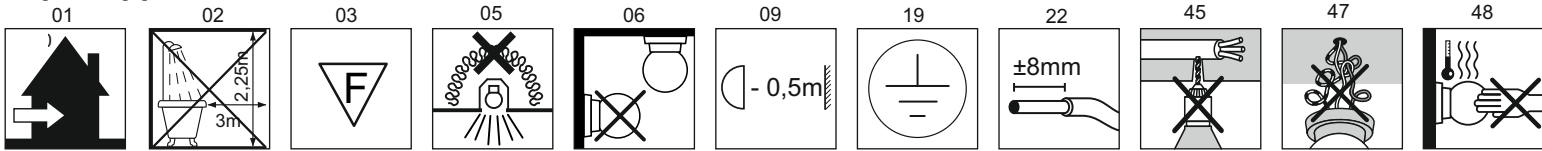

Immax NEO DIAMANTE Smart 07132-G40

stropní svítidlo/ceiling lamp Zigbee 3.0 07134-G60

uživatelský manuál/user manual 07132-G80

Technické parametry/Technical parameters: Protokol/Protocol: Zigbee 3.0, Materiál/Material: kov, plast/metal, plastic, Rozměry/Size: 40/60/80x10cm , Barva světla/Light color: 2700-6500K, / Příkon/Power: 31/ 43W/ 60W / Světelný tok/Luminous flux: 1850/3450/4450lm / Stmívatelný/Dimmable: ano /Doba svícení/ Lighting time: 50 000 hod Vstupní napětí zdroje/Power supply input voltage: AC 230 -240V 50-60Hz CRI(Ra): >86 / Záruční lhůta/Warranty period: 3 roky