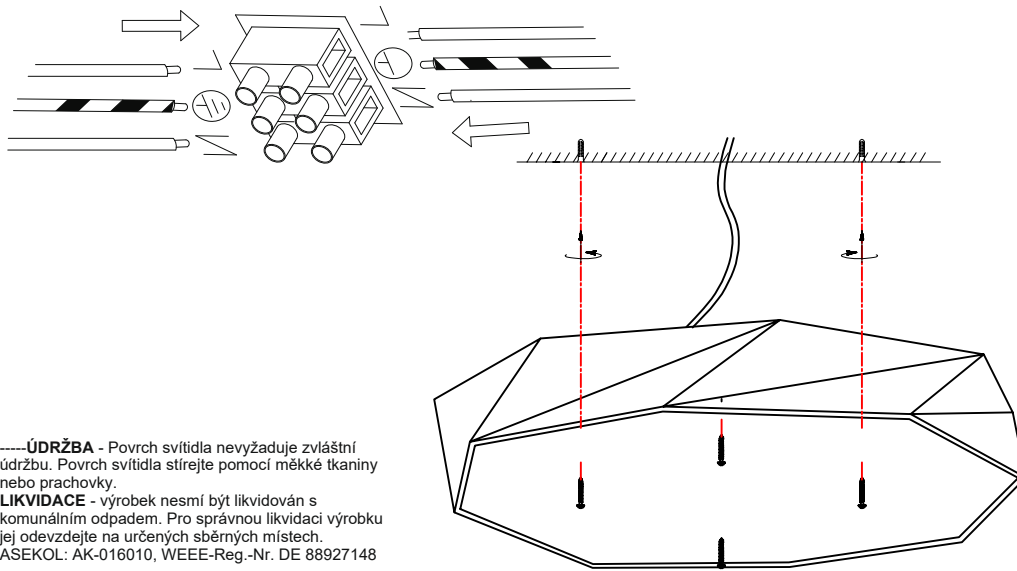

Immax NEO DIAMANTE Smart 07132-G40

stropní svítidlo/ceiling lamp Zigbee 3.0 07134-G60

uživatelský manuál/user manual 07132-G80

Technické parametry/Technical parameters: Protokol/Protocol: Zigbee 3.0, Materiál/Material: kov, plast/metal, plastic, Rozměry/Size: 40/60/80x10cm , Barva světla/Light color: 2700-6500K, / Příkon/Power: 31/ 43W/ 60W / Světelný tok/Luminous flux: 1850/3450/4450lm / Stmívatelný/Dimmable: ano /Doba svícení/ Lighting time: 50 000 hod Vstupní napětí zdroje/Power supply input voltage: AC 230 -240V 50-60Hz CRI(Ra): >86 / Záruční lhůta/Warranty period: 3 roky