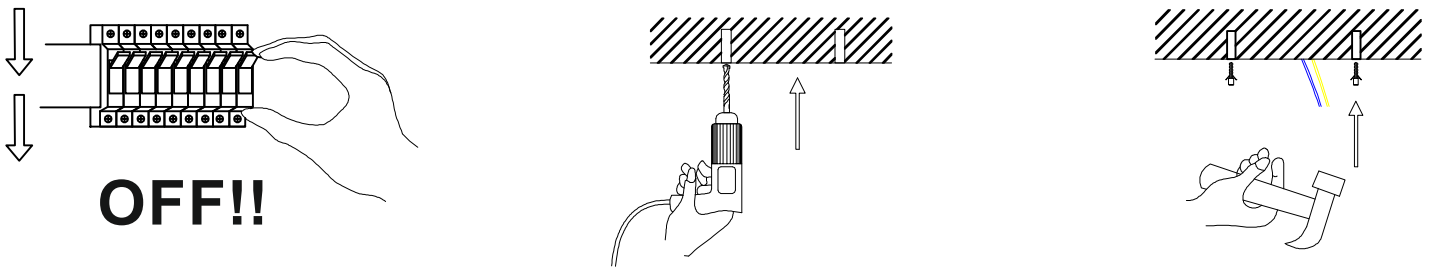

Immax NEO DIAMANTE Smart 07132-G40

stropní svítidlo/ceiling lamp Zigbee 3.0 07134-G60

uživatelský manuál/user manual 07132-G80

Technické parametry/Technical parameters: Protokol/Protocol: Zigbee 3.0, Materiál/Material: kov, plast/metal, plastic, Rozměry/Size: 40/60/80x10cm , Barva světla/Light color: 2700-6500K, / Příkon/Power: 31/ 43W/ 60W / Světelný tok/Luminous flux: 1850/3450/4450lm / Stmívatelný/Dimmable: ano /Doba svícení/ Lighting time: 50 000 hod Vstupní napětí zdroje/Power supply input voltage: AC 230 -240V 50-60Hz CRI(Ra): >86 / Záruční lhůta/Warranty period: 3 roky

-----**ÚDRŽBA** - Povrch svítidla nevyžaduje zvláštní údržbu. Povrch svítidla stírejte pomocí měkké tkaniny nebo prachovky.
LIKVIDACE - výrobek nesmí být likvidován s komunálním odpadem. Pro správnou likvidaci výrobku jej odevzdejte na určených sběrných místech.
ASEKOL: AK-016010, WEEE-Reg.-Nr. DE 88927148

Tímto výrobce IMMAX prohlašuje, že typ rádiového zařízení 07132-G40L je v souladu se směrnicí 2014/53/EU. Úplné znění EU prohlášení o shodě je k dispozici na těchto internetových stránkách www.immax.cz, www.immax.eu Máte-li dotaz nebo potřebujete-li poradit, kontaktujte nás na podpora@immaxneo.cz