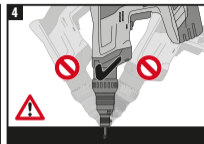

S-MD 01Z 6.3x19

#219559

Verzinkt / Zingué / Zinc

2081088-03.2025

.3mm