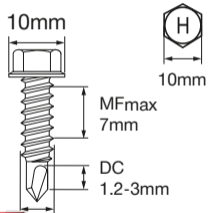

S-MD 01Z 6.3x19

#219559

Verzinkt / Zingué / Zinc

2081088-03.2025

.3mm