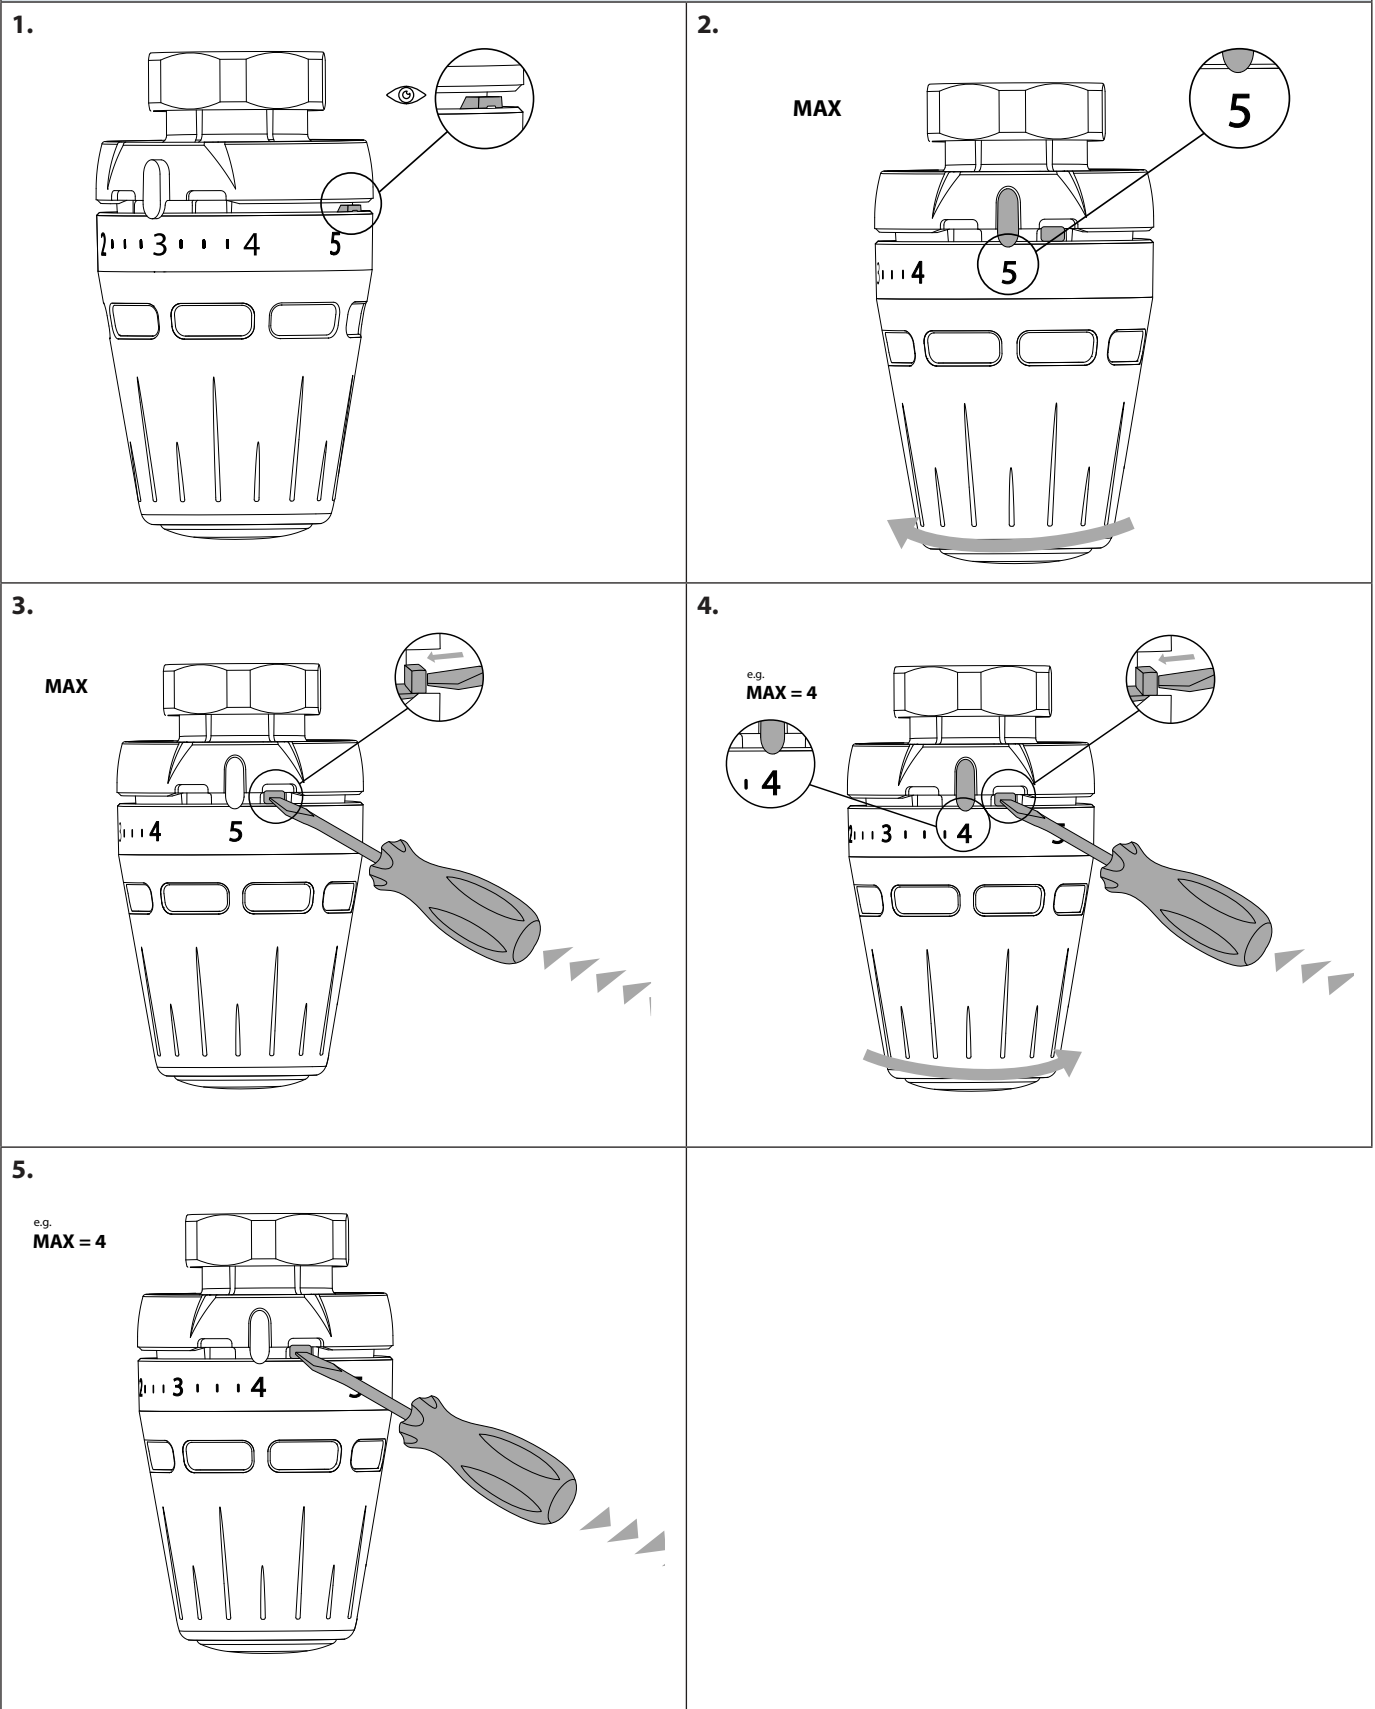

Installation Guide

Danfoss Regus® Herz / 015G3637

Danfoss Regus® Herz

thermostatic sensors series

Installation | Montage | Installation | Instalación

Temperature Limitation | Temperaturbegrenzung | Limite de température | Limitación de temperatura (MAXIMUM)

Temperature Limitation | Temperaturbegrenzung | Limite de température | Limitación de temperatura (MINIMUM)

1. 

2. 

3. 

4. 

5. 

Danfoss Regus® Herz

Blind mark | Blinde markierung | Marque aveugle | Marca ciega