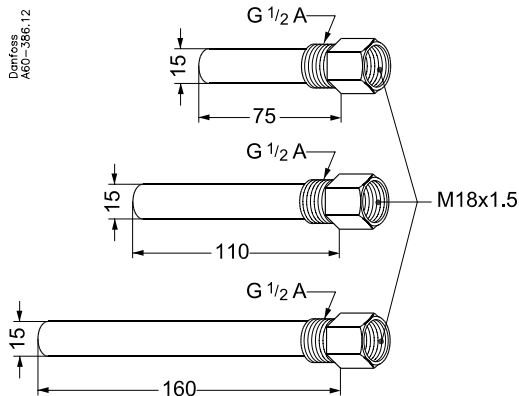

Installation guide

Thermostat

Types CAS 178, CAS 180, CAS 181

060R9305

Type	T ₂ max.	T ₁ min.	T ₁ max.
	[°C]		
CAS 178	130	-25	70
CAS 180	220		
CAS 181	250		

060R9305

Імпортёр:ТОВ з іі "Данфосс ТОВ" 04080, Київ 80, п/с 168, Україна

L [mm]	Code no.	
	Brass	Steel 18/8
75	060L326266	060L326766
110	060L327166	060L326866
160	060L326366	060L326966

Danfoss
60L1049.11

Info for UK customers only: Danfoss Ltd., 22 Wycombe End, HP9 1NB, GB

Diff.: 0.1 bar

Type	Diff. [°C]
CAS 178	2.0
CAS 180	
CAS 181	2.5