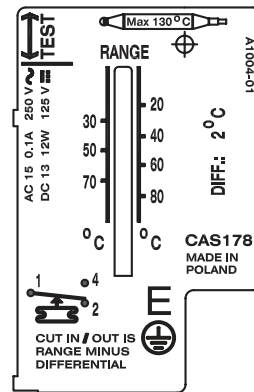

Installation guide

Thermostat

Types CAS 178, CAS 180, CAS 181

060R9305

Type	T ₂ max.	T ₁ min.	T ₁ max.
	[°C]		
CAS 178	130	-25	70
CAS 180	220		
CAS 181	250		

060R9305

Імпортёр:ТОВ з іі "Данфосс ТОВ" 04080, Київ 80, п/с 168, Україна

L [mm]	Code no.	
	Brass	Steel 18/8
75	060L326266	060L326766
110	060L327166	060L326866
160	060L326366	060L326966

Danfoss
60L1049.11

Info for UK customers only: Danfoss Ltd., 22 Wycombe End, HP9 1NB, GB

Diff.: 0.1 bar

Type	Diff. [°C]
CAS 178	2.0
CAS 180	
CAS 181	2.5