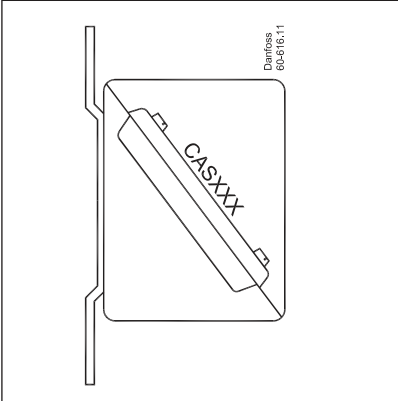

Installation guide

Thermostat

Types CAS 178, CAS 180, CAS 181

060R9305

Type	T ₂ max.	T ₁ min.	T ₁ max.
	[°C]		
CAS 178	130	-25	70
CAS 180	220		
CAS 181	250		

060R9305

Імпортёр:ТОВ з іі "Данфосс ТОВ" 04080, Київ 80, п/с 168, Україна

L [mm]	Code no.	
	Brass	Steel 18/8
75	060L326266	060L326766
110	060L327166	060L326866
160	060L326366	060L326966

Danfoss
60L1049.11

Info for UK customers only: Danfoss Ltd., 22 Wycombe End, HP9 1NB, GB

Diff.: 0.1 bar