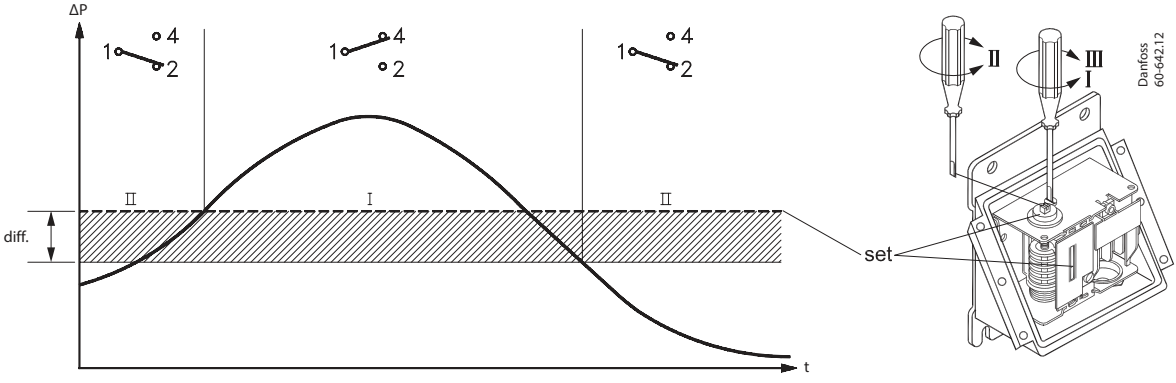

Installation guide

Thermostat

Types CAS 178, CAS 180, CAS 181

060R9305

Type	T ₂ max.	T ₁ min.	T ₁ max.
	[°C]		
CAS 178	130	-25	70
CAS 180	220		
CAS 181	250		

060R9305

Імпортёр:ТОВ з іі "Данфосс ТОВ" 04080, Київ 80, п/с 168, Україна

L [mm]	Code no.	
	Brass	Steel 18/8
75	060L326266	060L326766
110	060L327166	060L326866
160	060L326366	060L326966

Danfoss
60L1049.11

Info for UK customers only: Danfoss Ltd., 22 Wycombe End, HP9 1NB, GB

Diff.: 0.1 bar