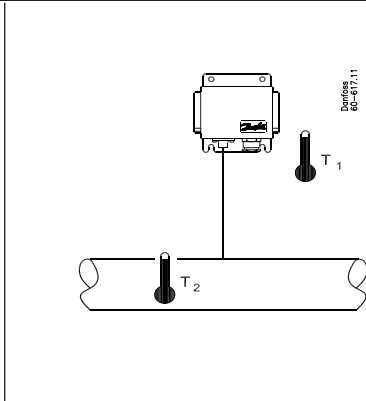

Installation guide

Thermostat

Types CAS 178, CAS 180, CAS 181

060R9305

Type	T ₂ max.	T ₁ min.	T ₁ max.
	[°C]		
CAS 178	130	-25	70
CAS 180	220		
CAS 181	250		

060R9305

Імпортёр:ТОВ з іі "Данфосс ТОВ" 04080, Київ 80, п/с 168, Україна

L [mm]	Code no.	
	Brass	Steel 18/8
75	060L326266	060L326766
110	060L327166	060L326866
160	060L326366	060L326966

Danfoss
60L1049.11

Info for UK customers only: Danfoss Ltd., 22 Wycombe End, HP9 1NB, GB

Diff.: 0.1 bar