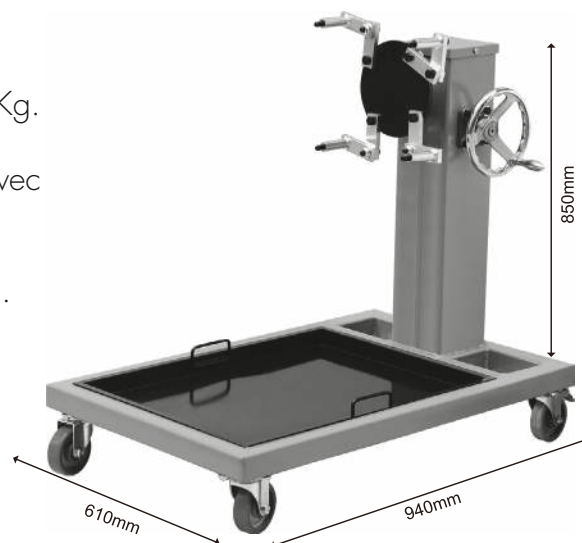

OM 0701N

SUPPORT MOTEURS 500KG+BAC
RECUPERATION FLUIDES

ENGINE SUPPORT 500KG+FLUID RECOVERY TANK

SECURITE

1. Ne jamais dépasser la capacité de charge maximum de 500 Kg.
2. Utilisez uniquement sur une surface plane et rigide.
3. Ne jamais tenter de déplacer le support chargé sur des sols avec des fissures ou d'autres obstacles qui pourraient gêner le mouvement des roues.
4. Ne jamais travailler directement sous un moteur en suspension.
5. S'assurer que la charge et le support soient stables.
6. Effectuer des inspections périodiquement afin de garantir un fonctionnement sûr.
7. Le non-respect d'une de ces instructions peut entraîner des dommages de l'appareil et/ou des blessures corporelles.

MONTAGE

Monter les 4 roues

Fixer la colonne sur le châssis à l'aide de la visserie fournie

Insérer le volant latéral sur l'axe prévu à cet effet puis serrer à l'aide de la goupille

Fixer les 4 griffes sur le disque noir à l'aide des vis hexagonales

placer le bac de récupération d'huile

CAUTION

1. Do not exceed the maximum capacity of 500 Kgs.
2. Use only on hard level surface.
3. Never attempt to move loaded stand across floors having cracks or other obstacles which might impede movement of wheels.
4. Never work directly under a supported engine.
5. Be sure load and stand are stable.
6. Periodically inspect stand to insure its safe operation.
7. Failure to follow any of these instructions may result in property damage and/or personal injury.

ASSEMBLY

Assemble the 4 wheels

The upper part and the lower part are respectively installed on the corresponding hole position

Insert the handwheel into the round steel and use pin to thighten

Install the 4 jaws on the black disk with the hexagon screws