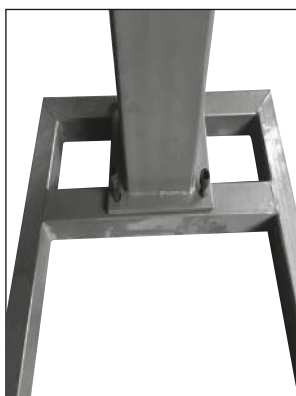

OM 0701N

SUPPORT MOTEURS 500KG+BAC
RECUPERATION FLUIDES

ENGINE SUPPORT 500KG+FLUID RECOVERY TANK

SECURITE

1. Ne jamais dépasser la capacité de charge maximum de 500 Kg.
2. Utilisez uniquement sur une surface plane et rigide.
3. Ne jamais tenter de déplacer le support chargé sur des sols avec des fissures ou d'autres obstacles qui pourraient gêner le mouvement des roues.
4. Ne jamais travailler directement sous un moteur en suspension.
5. S'assurer que la charge et le support soient stables.
6. Effectuer des inspections périodiquement afin de garantir un fonctionnement sûr.
7. Le non-respect d'une de ces instructions peut entraîner des dommages de l'appareil et/ou des blessures corporelles.

MONTAGE

Monter les 4 roues

Fixer la colonne sur le châssis à l'aide de la visserie fournie

Insérer le volant latéral sur l'axe prévu à cet effet puis serrer à l'aide de la goupille

Fixer les 4 griffes sur le disque noir à l'aide des vis hexagonales

ASSEMBLY

Assemble the 4 wheels

The upper part and the lower part are respectively installed on the corresponding hole position

Insert the handwheel into the round steel and use pin to thighten

Install the 4 jaws on the black disk with the hexagon screws