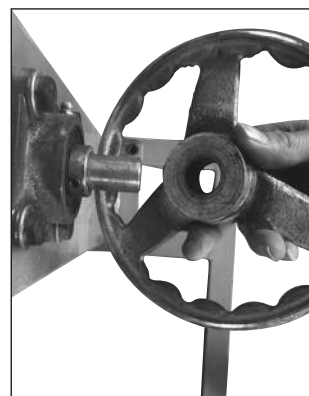

OM 0701N

SUPPORT MOTEURS 500KG+BAC
RECUPERATION FLUIDES

ENGINE SUPPORT 500KG+FLUID RECOVERY TANK

SECURITE

1. Ne jamais dépasser la capacité de charge maximum de 500 Kg.
2. Utilisez uniquement sur une surface plane et rigide.
3. Ne jamais tenter de déplacer le support chargé sur des sols avec des fissures ou d'autres obstacles qui pourraient gêner le mouvement des roues.
4. Ne jamais travailler directement sous un moteur en suspension.
5. S'assurer que la charge et le support soient stables.
6. Effectuer des inspections périodiquement afin de garantir un fonctionnement sûr.
7. Le non-respect d'une de ces instructions peut entraîner des dommages de l'appareil et/ou des blessures corporelles.

MONTAGE

Monter les 4 roues

Fixer la colonne sur le châssis à l'aide de la visserie fournie

Insérer le volant latéral sur l'axe prévu à cet effet puis serrer à l'aide de la goupille

Fixer les 4 griffes sur le disque noir à l'aide des vis hexagonales

ASSEMBLY

Assemble the 4 wheels

The upper part and the lower part are respectively installed on the corresponding hole position

Insert the handwheel into the round steel and use pin to thighten

Install the 4 jaws on the black disk with the hexagon screws