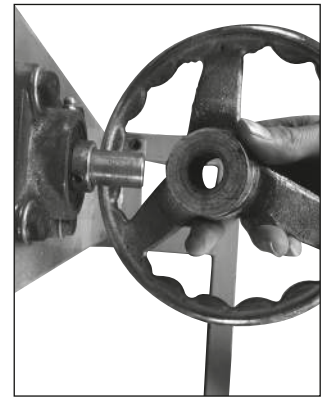

MONTAGE

Monter les 4 roues

Fixer la colonne sur le châssis à l'aide de la visserie fournie

Insérer le volant latéral sur l'axe prévu à cet effet puis serrer à l'aide de la goupille

Fixer les 4 griffes sur le disque noir à l'aide des vis hexagonales

ASSEMBLY

Assemble the 4 wheels

The upper part and the lower part are respectively installed on the corresponding hole position

Insert the handwheel into the round steel and use pin to thighten

Install the 4 jaws on the black disk with the hexagon screws