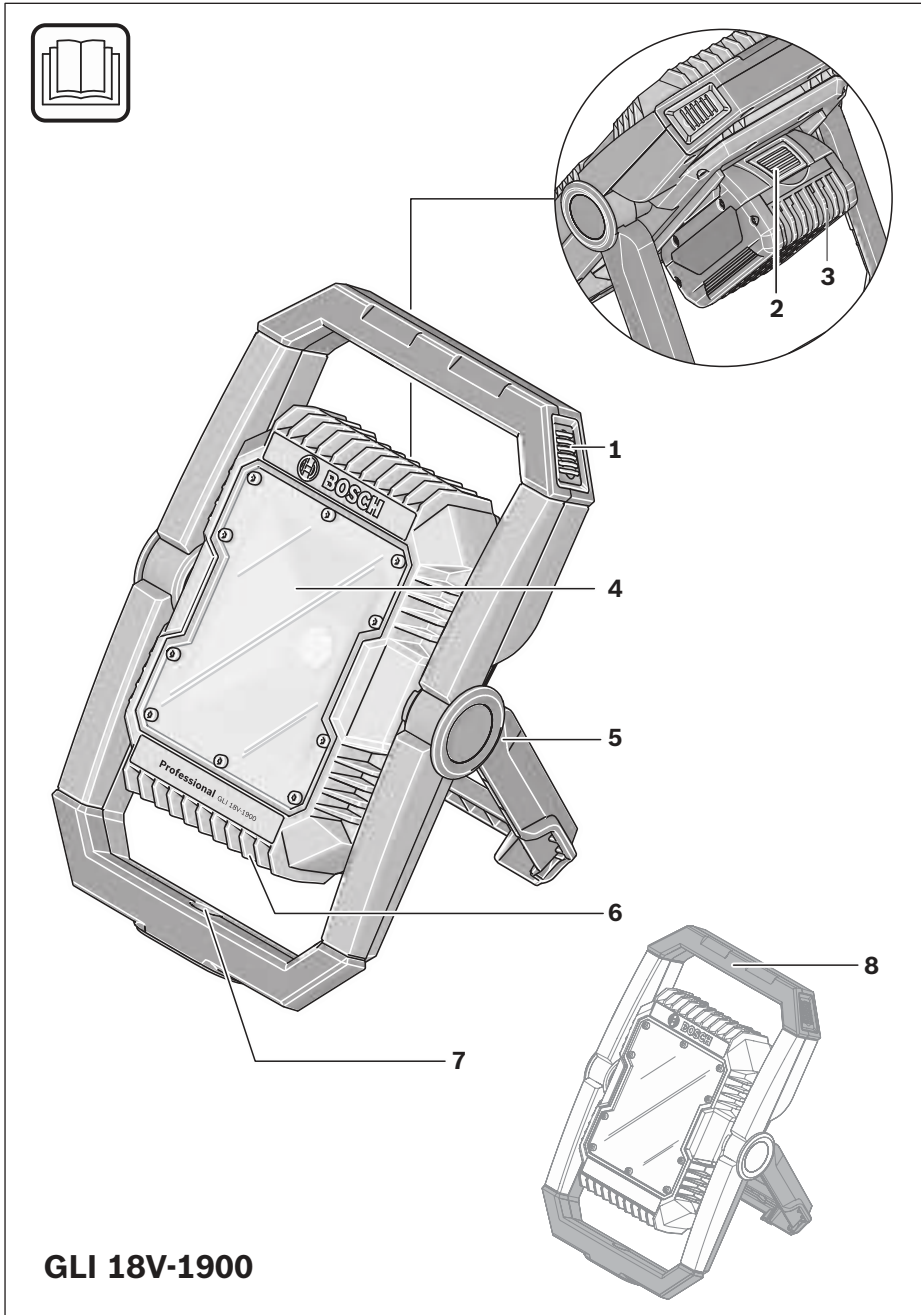

GLI 18V-1900