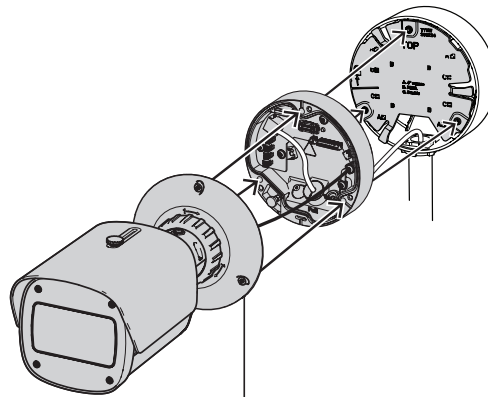

New Node

x4
M4 TR20

Conduit back box, 148mm

NDA-U-CBB

en Quick installation guide

Bosch Security Systems B.V.

Torenallee 49
5617 BA Eindhoven
Netherlands

www.boschsecurity.com