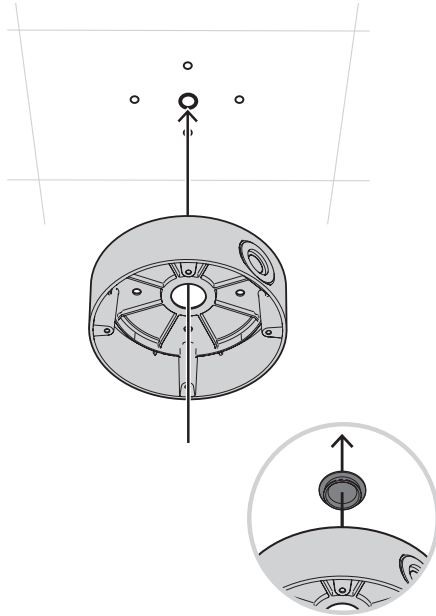

New Node

x4
M4 TR20

Conduit back box, 148mm

NDA-U-CBB

en Quick installation guide

Bosch Security Systems B.V.

Torenallee 49
5617 BA Eindhoven
Netherlands

www.boschsecurity.com