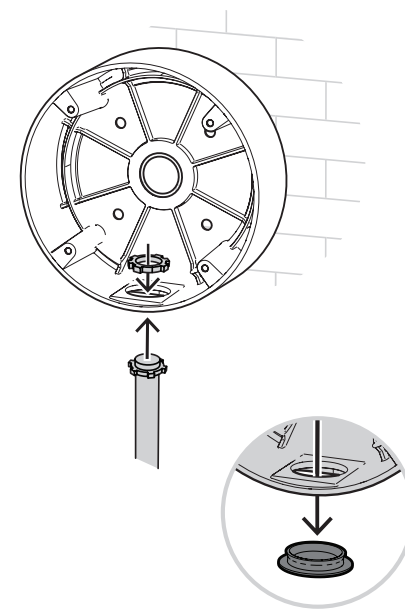

New Node

x4
M4 TR20

Conduit back box, 148mm

NDA-U-CBB

en Quick installation guide

Bosch Security Systems B.V.

Torenallee 49
5617 BA Eindhoven
Netherlands

www.boschsecurity.com