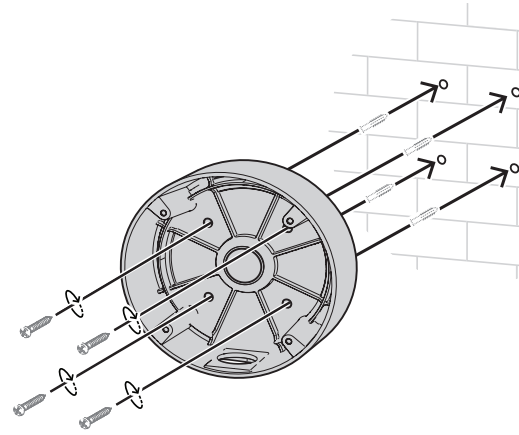

New Node

x4
M4 TR20

Conduit back box, 148mm

NDA-U-CBB

en Quick installation guide

Bosch Security Systems B.V.

Torenallee 49
5617 BA Eindhoven
Netherlands

www.boschsecurity.com