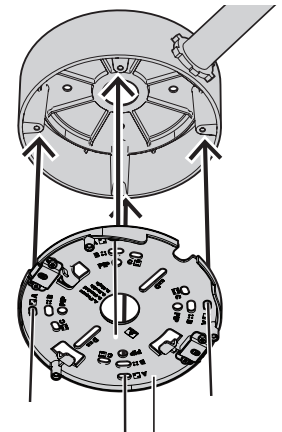

New Node

x4
M4 TR20

Conduit back box, 148mm

NDA-U-CBB

en Quick installation guide

Bosch Security Systems B.V.

Torenallee 49
5617 BA Eindhoven
Netherlands

www.boschsecurity.com