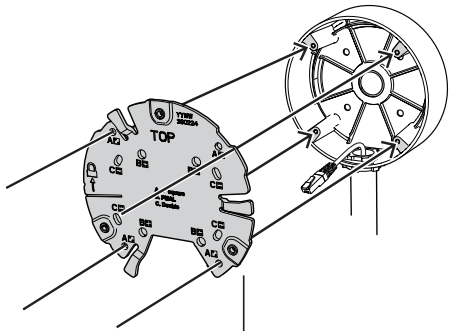

New Node

x4
M4 TR20

Conduit back box, 148mm

NDA-U-CBB

en Quick installation guide

Bosch Security Systems B.V.

Torenallee 49
5617 BA Eindhoven
Netherlands

www.boschsecurity.com