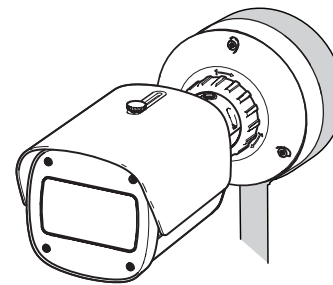

New Node

x4
M4 TR20

Conduit back box, 148mm

NDA-U-CBB

en Quick installation guide

Bosch Security Systems B.V.

Torenallee 49
5617 BA Eindhoven
Netherlands

www.boschsecurity.com