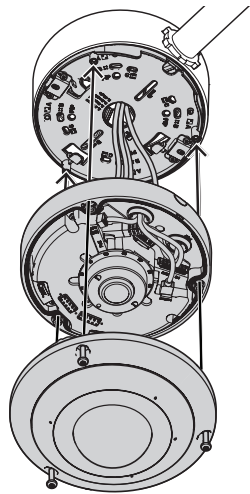

New Node

x4
M4 TR20

Conduit back box, 148mm

NDA-U-CBB

en Quick installation guide

Bosch Security Systems B.V.

Torenallee 49
5617 BA Eindhoven
Netherlands

www.boschsecurity.com