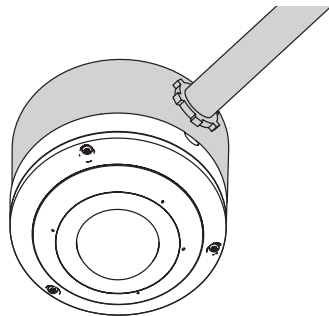

New Node

x4
M4 TR20

Conduit back box, 148mm

NDA-U-CBB

en Quick installation guide

Bosch Security Systems B.V.

Torenallee 49
5617 BA Eindhoven
Netherlands

www.boschsecurity.com